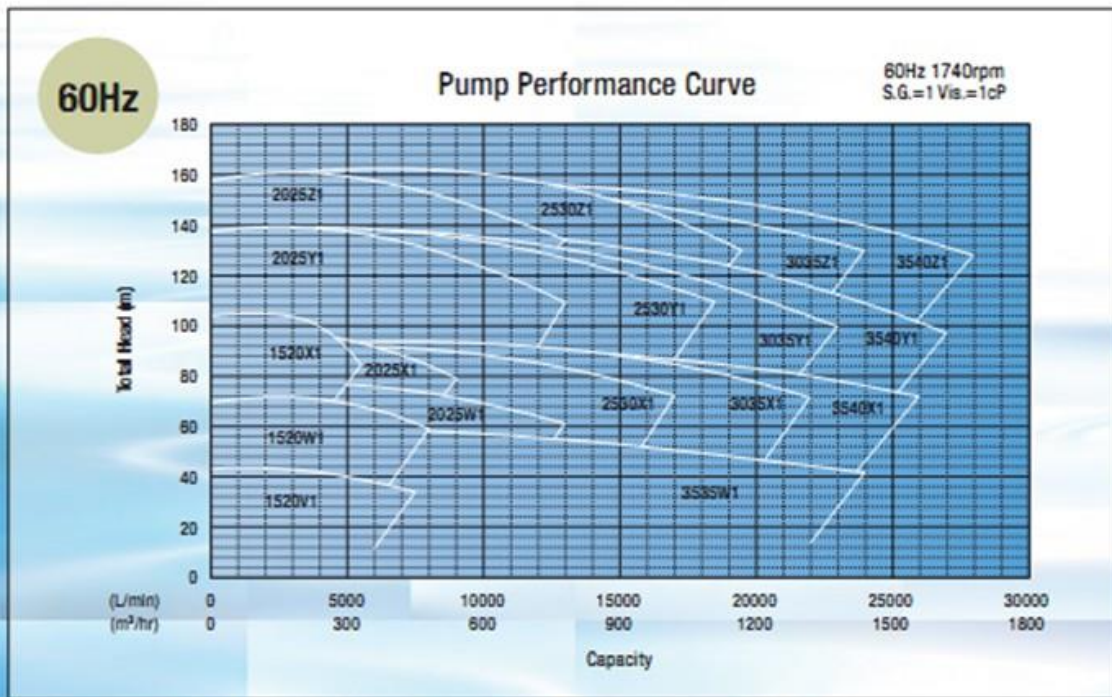

# PUMP PERFORMANCE CURVE

TEIKOKU FAMILY CURVE, 60Hz  
(1750 RPM)

TEIKOKU FAMILY CURVE, 60 Hz  
(3450 RPM)

Для консультаций по герметичным насосам Тейкоку и насосным установкам можно связаться с техническими специалистами по телефонам