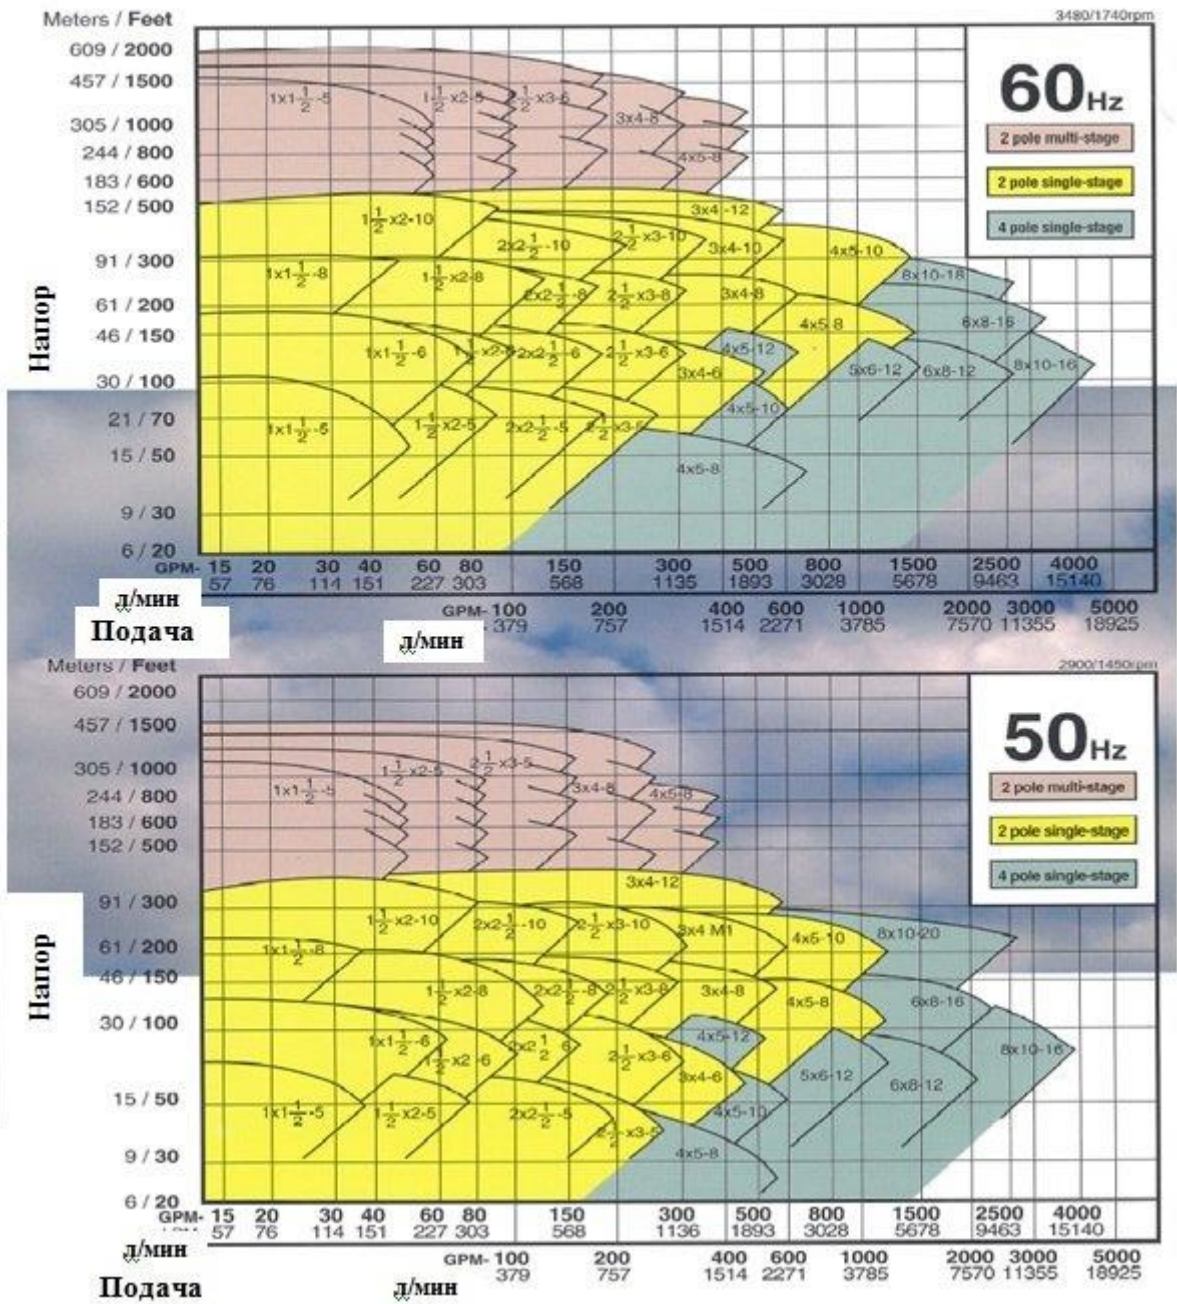

# Поля характеристик герметичных насосов Teikoku

# PUMP PERFORMANCE CURVE

TEIKOKU FAMILY CURVE, 60Hz  
(1750 RPM)

TEIKOKU FAMILY CURVE, 60 Hz  
(3450 RPM)

Для консультаций по герметичным насосам Тейкоку и насосным установкам можно связаться с техническими специалистами по телефонам