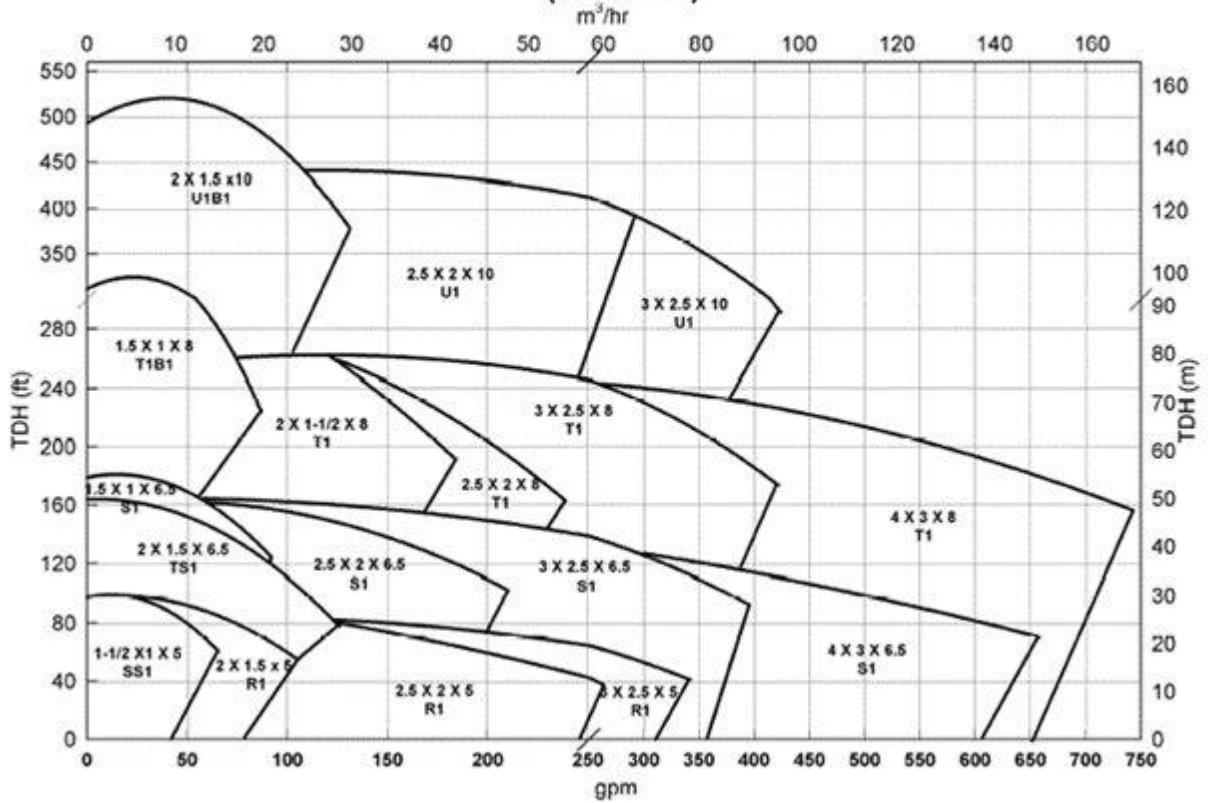

# Поля характеристик герметичных насосов Teikoku

# PUMP PERFORMANCE CURVE

TEIKOKU FAMILY CURVE, 60Hz  
(1750 RPM)

TEIKOKU FAMILY CURVE, 60 Hz  
(3450 RPM)

Для консультаций по герметичным насосам Тейкоку и насосным установкам можно связаться с техническими специалистами по телефонам