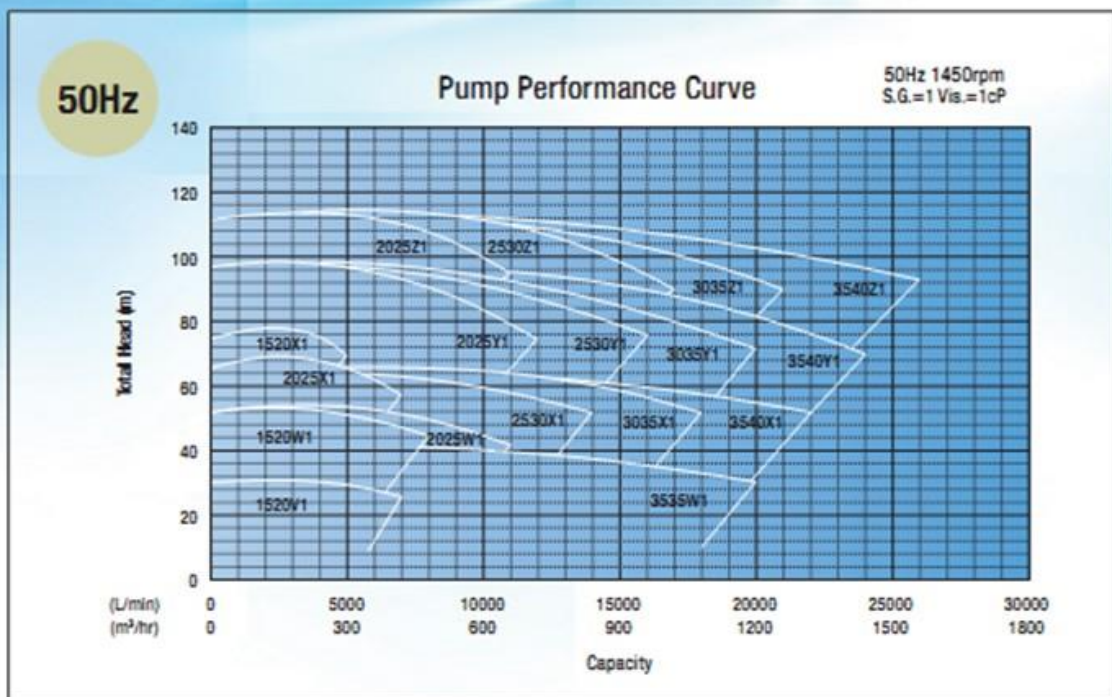

# PUMP PERFORMANCE CURVE

TEIKOKU FAMILY CURVE, 60Hz  
(1750 RPM)

TEIKOKU FAMILY CURVE, 60 Hz  
(3450 RPM)

Для консультаций по герметичным насосам Тейкоку и насосным установкам можно связаться с техническими специалистами по телефонам