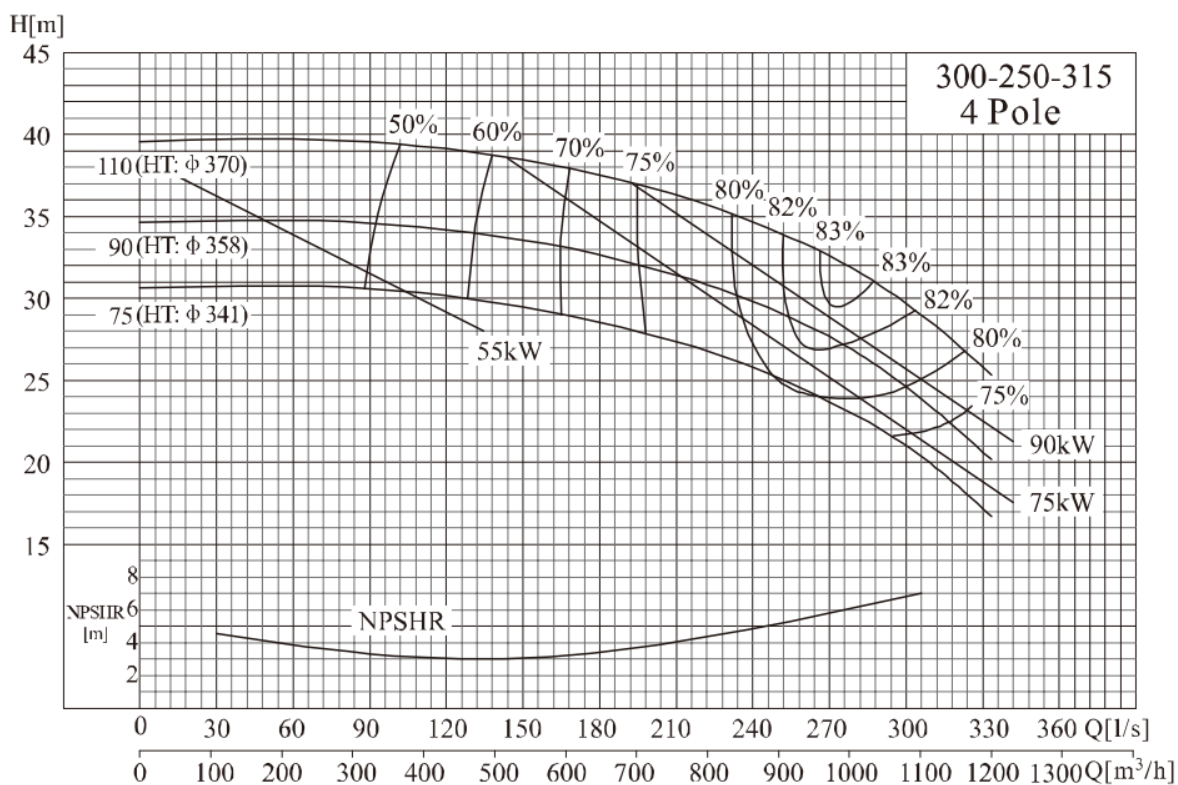

ТЕХНИЧЕСКИЕ ДАННЫЕ

● 50-32-160/50-32-200

● 65-40-200/65-40-250

ТЕХНИЧЕСКИЕ ДАННЫЕ

● 65-40-315/65-50-160

● 80-50-200/80-50-250

ТЕХНИЧЕСКИЕ ДАННЫЕ

80-50-315/80-65-160

● 65-40-250/65-40-315

● 65-50-160/80-50-200

ТЕХНИЧЕСКИЕ ДАННЫЕ

80-50-250/80-50-315

● 80-65-160/100-65-200

ТЕХНИЧЕСКИЕ ДАННЫЕ

● 100-65-250/100-65-315

● 100-80-160/125-100-200

ТЕХНИЧЕСКИЕ ДАННЫЕ

● 125-100-250/125-100-315

● 125-80-400/125-100-400

ТЕХНИЧЕСКИЕ ДАННЫЕ

● 150-125-250/150-125-315

● 150-125-400/200-150-315

ТЕХНИЧЕСКИЕ ДАННЫЕ

● 200-150-400/250-200-315

● 250-200-400/300-250-315(Q)

ТЕХНИЧЕСКИЕ ДАННЫЕ

● 300-250-315/300-250-400(Q)

● 300-250-400