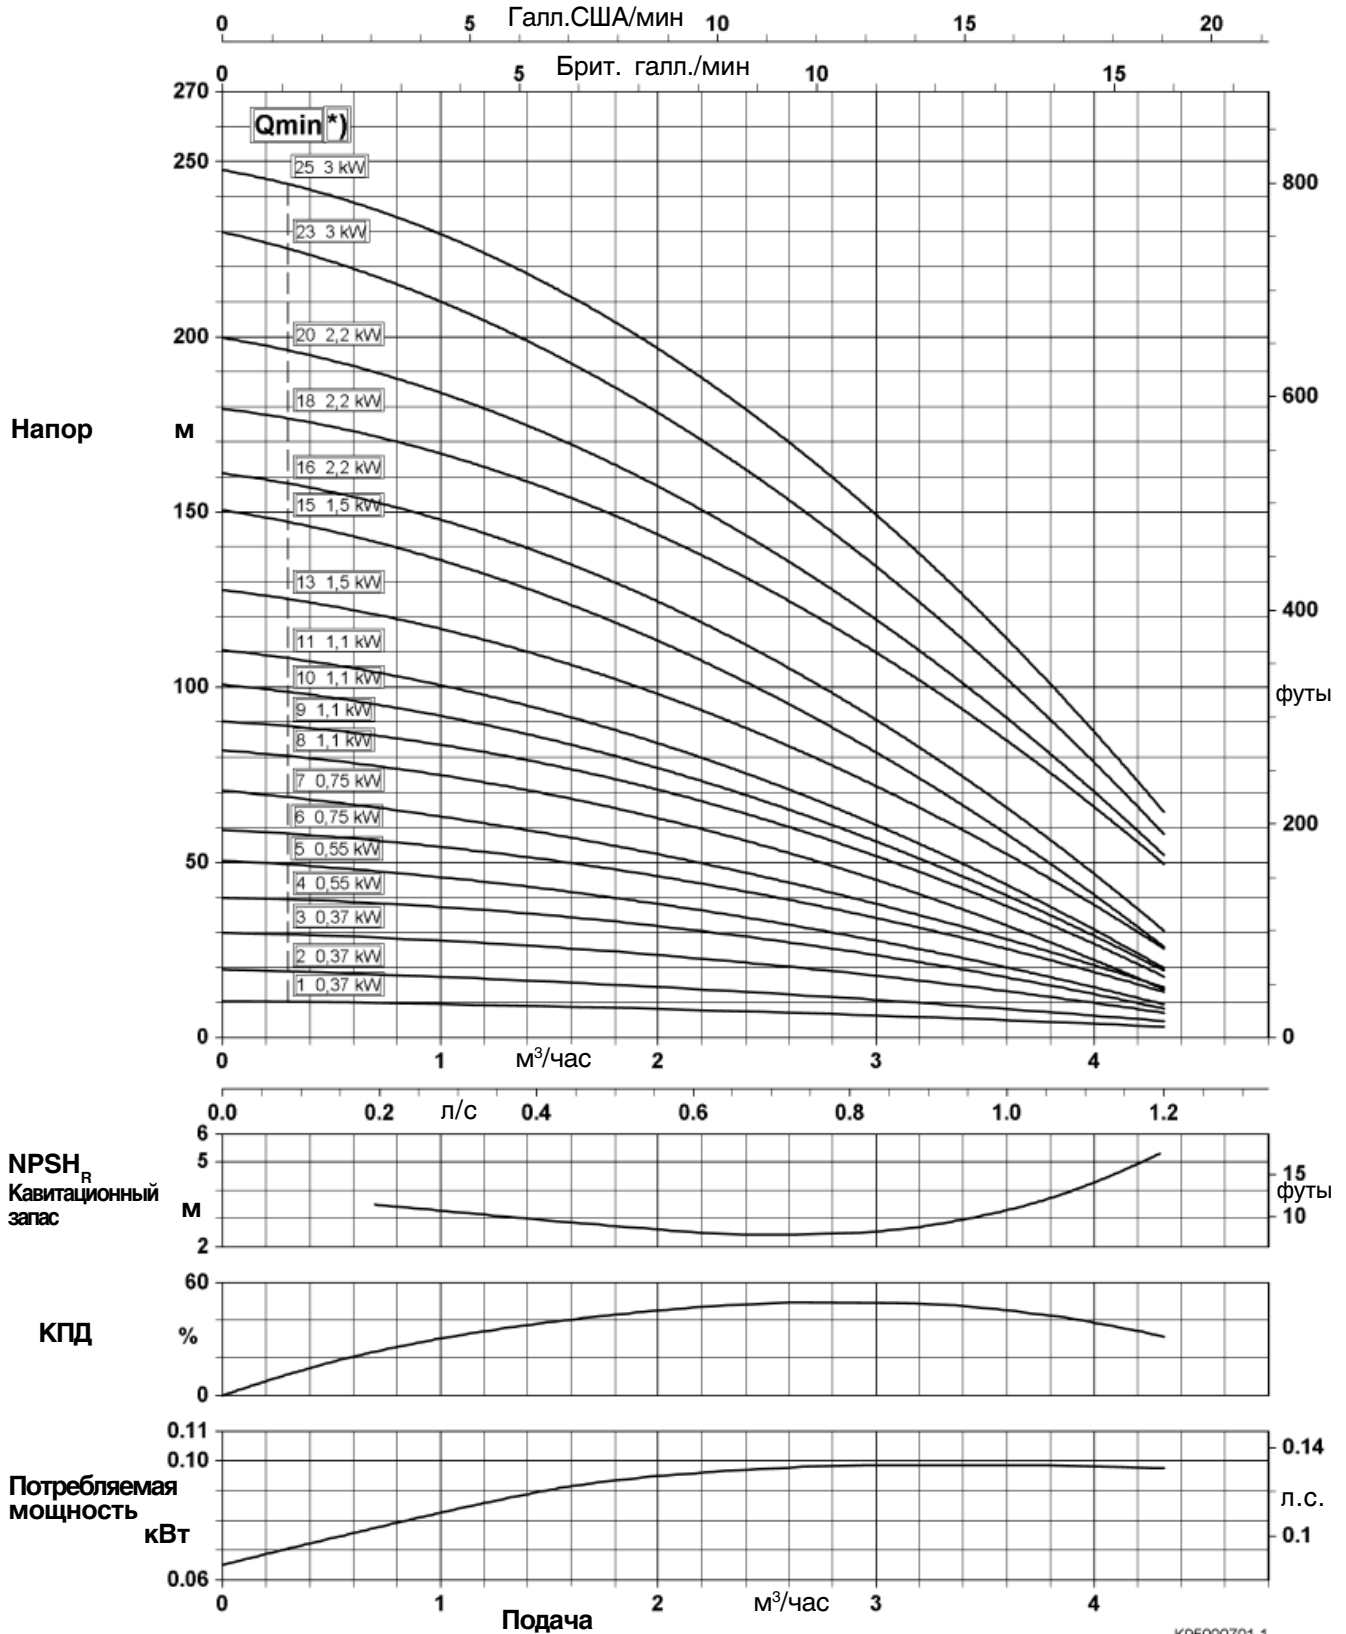

Типоряд-Типоразмер Movitec V (S) 2	Номинальная частота вращения ≈ 2900 об/мин	Диаметр рабочего колеса 92 мм	 KSB Aktiengesellschaft 67225 Frankenthal Johann-Klein-Straße 9 67227 Frankenthal
Номер проекта	Номер заказа	Номер позиции	

K95000701.1

*) Qmin до 40 °С, температуры >40 °С см. Таблицу на стр. 8