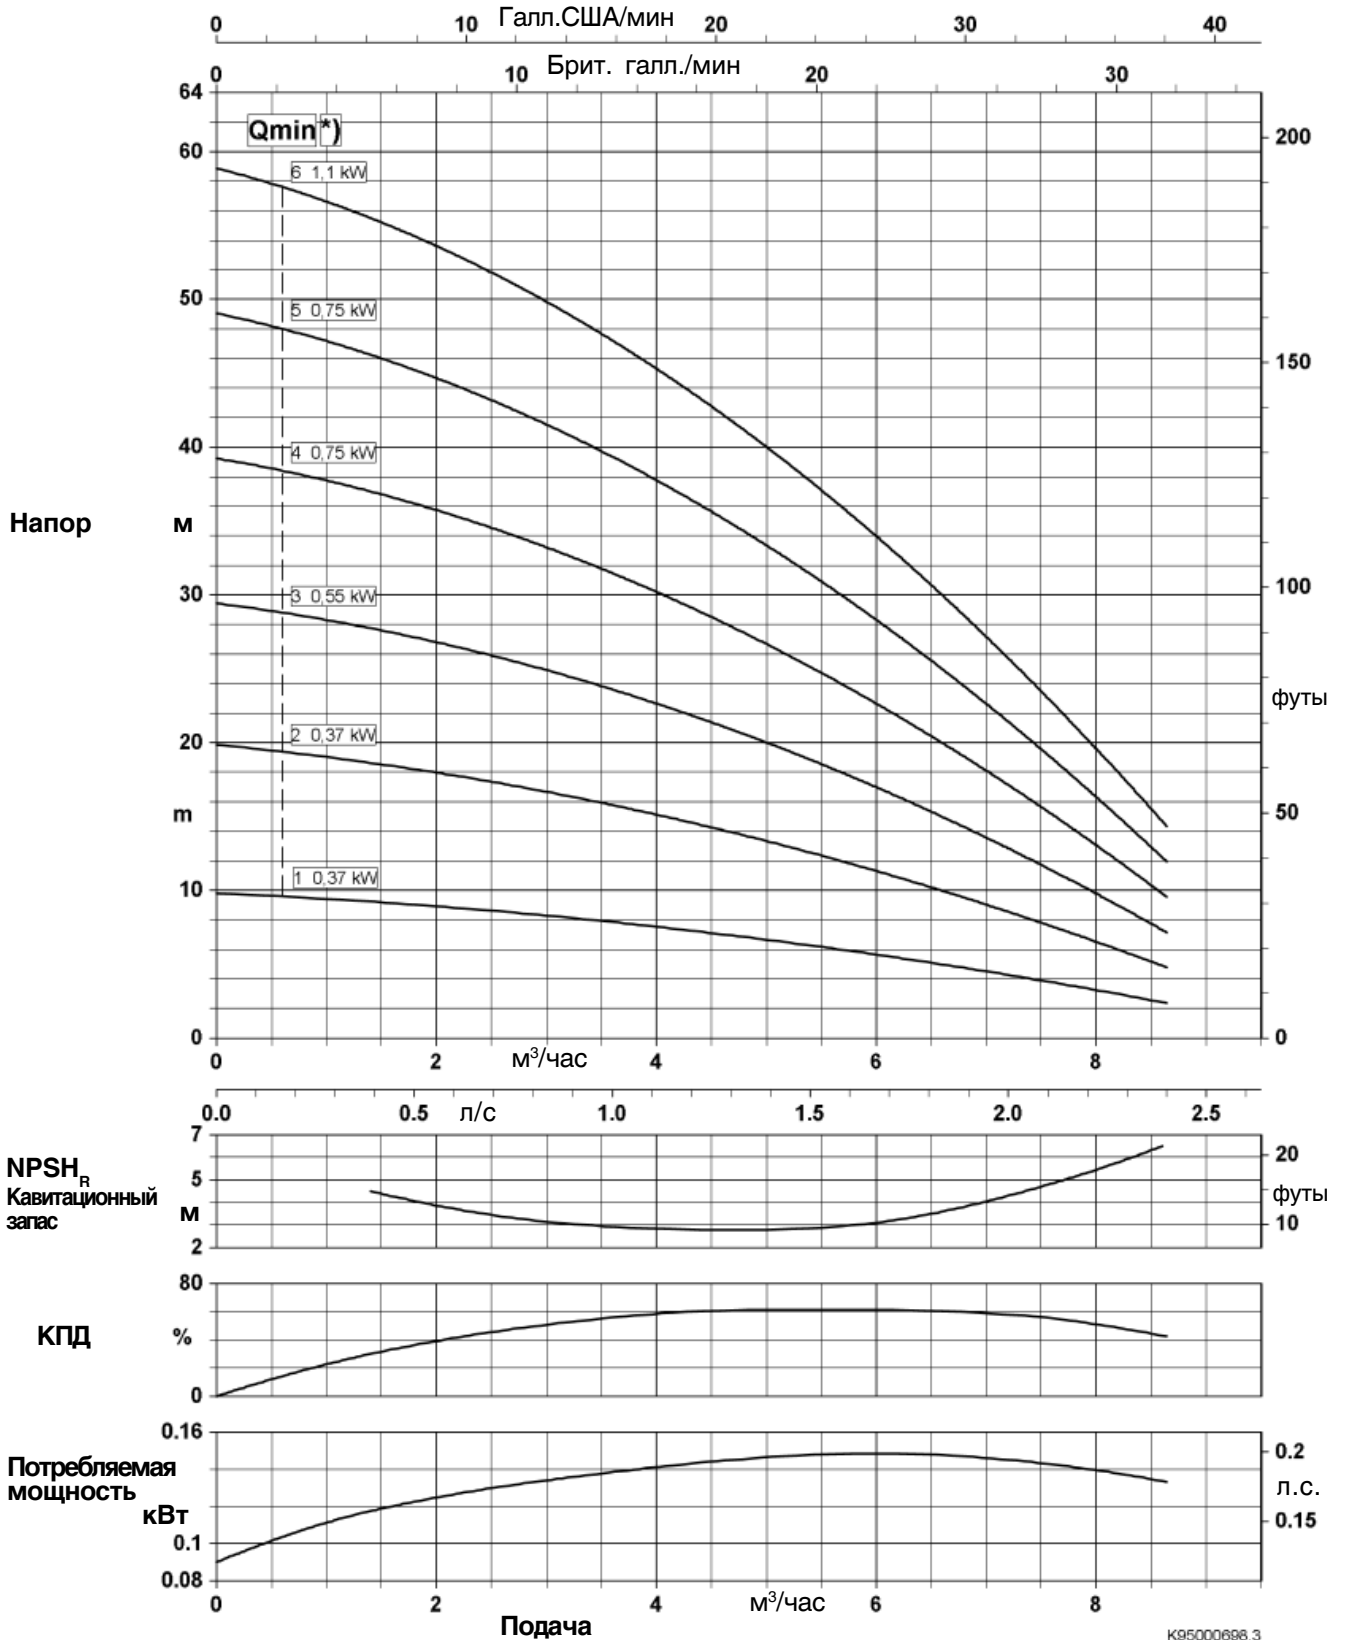

Типоряд-Типоразмер Movitec VE 2	Номинальная частота вращения ≈ 2900 об/мин	Диаметр рабочего колеса 92 мм	 KSB Aktiengesellschaft 67225 Frankenthal Johann-Klein-Straße 9 67227 Frankenthal
Номер проекта	Номер заказа	Номер позиции	

K95000701.3

*) Qmin до 40 °С, температуры >40 °С см. Таблицу на стр. 8

Типоряд-Типоразмер Movitec VE 4	Номинальная частота вращения ≈ 2900 об/мин	Диаметр рабочего колеса 92 мм	 KSB Aktiengesellschaft 67225 Frankenthal Johann-Klein-Straße 9 67227 Frankenthal
Номер проекта	Номер заказа	Номер позиции	

*) Qmin до 40 °С, температуры >40 °С см. Таблицу на стр. 8

Типоряд-Типоразмер Movitec VE 10	Номинальная частота вращения ≈ 2900 об/мин	Диаметр рабочего колеса 100 мм	 KSB Aktiengesellschaft 67225 Frankenthal Johann-Klein-Straße 9 67227 Frankenthal
Номер проекта	Номер заказа	Номер позиции	

K20031116

*) Qmin до 40 °С, температуры >40 °С см. Таблицу на стр. 8

Типоряд-Типоразмер Movitec V (S) 2	Номинальная частота вращения ≈ 2900 об/мин	Диаметр рабочего колеса 92 мм	 KSB Aktiengesellschaft 67225 Frankenthal Johann-Klein-Straße 9 67227 Frankenthal
Номер проекта	Номер заказа	Номер позиции	