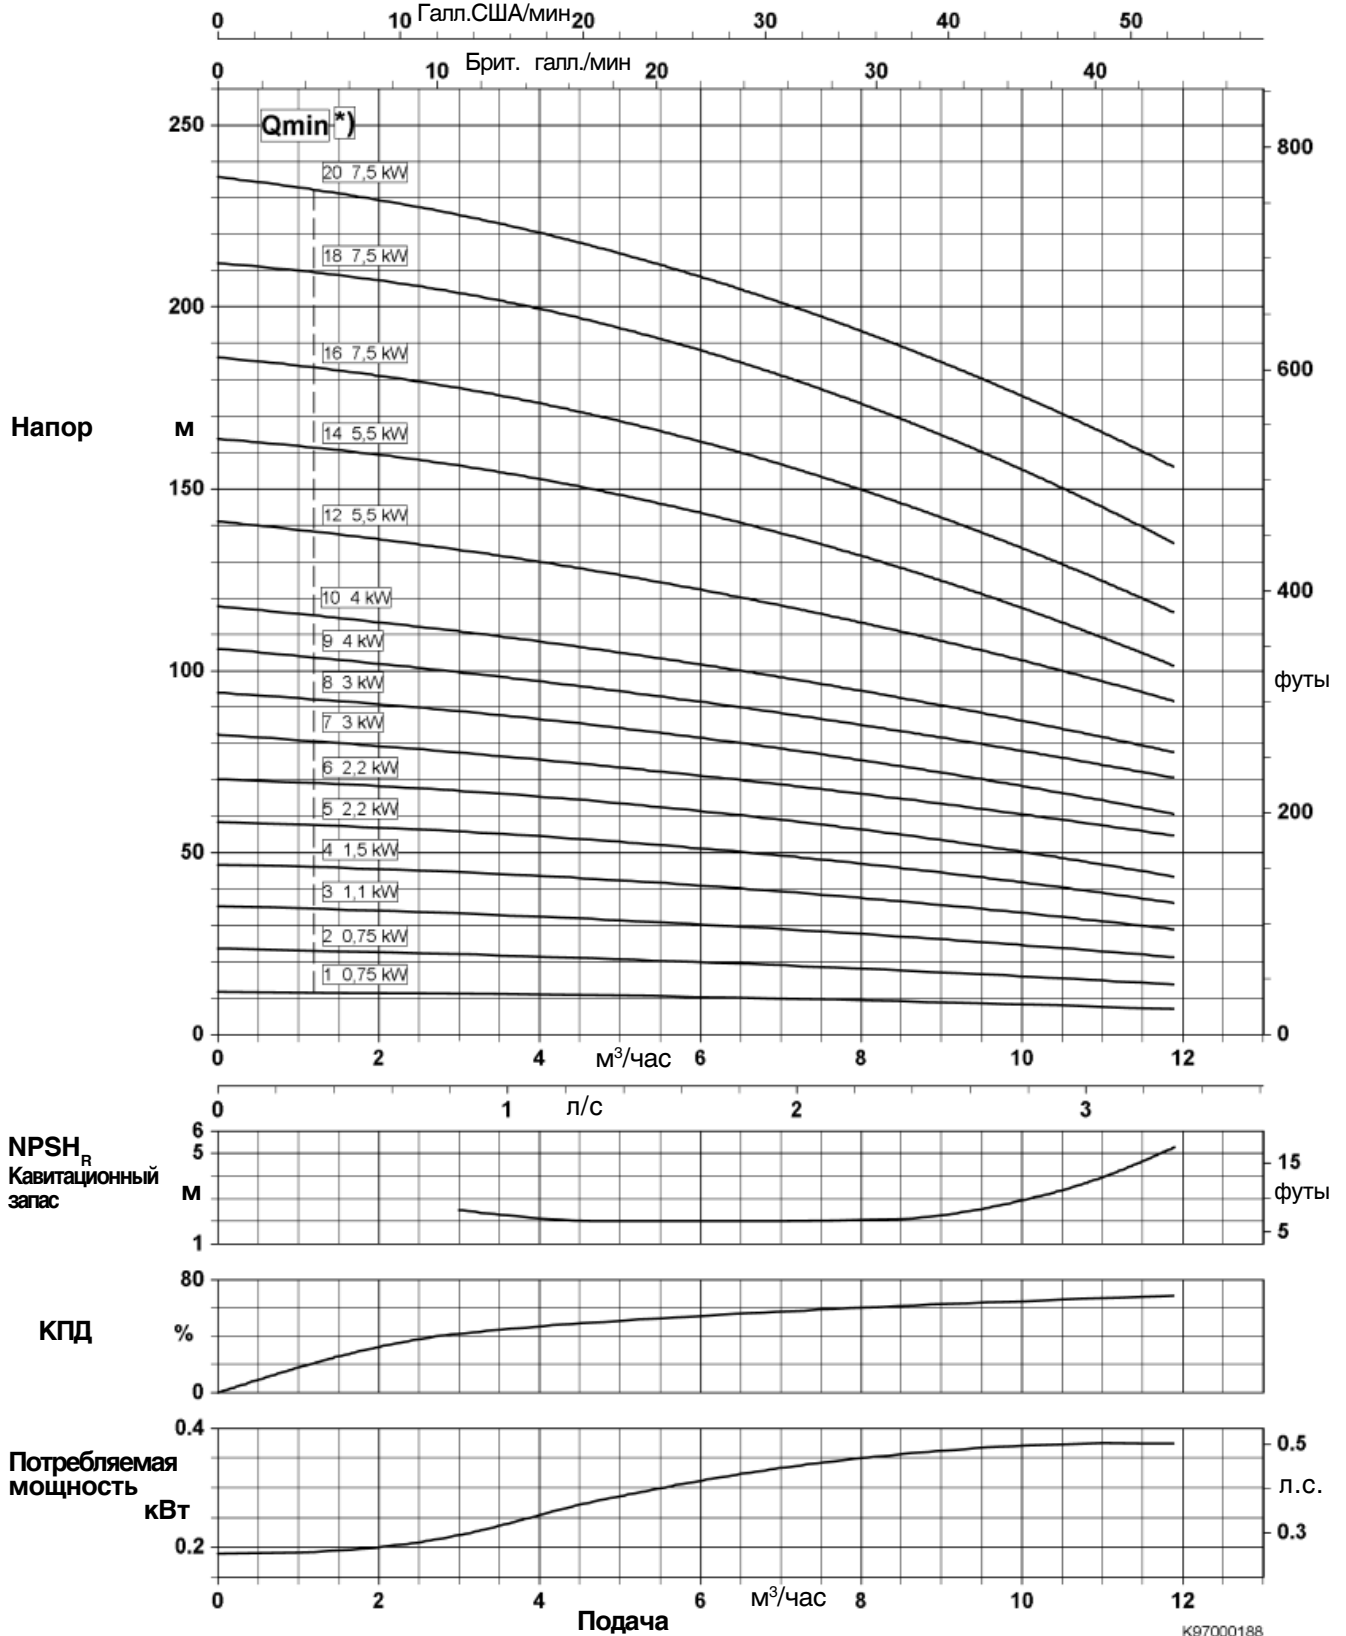

Типоряд-Типоразмер Movitec V (S) 10	Номинальная частота вращения ≈ 2900 об/мин	Диаметр рабочего колеса 100 мм	 KSB Aktiengesellschaft 67225 Frankenthal Johann-Klein-Straße 9 67227 Frankenthal
Номер проекта	Номер заказа	Номер позиции	

K97000188

*) Qmin до 40 °С, температуры >40 °С см. Таблицу на стр. 8