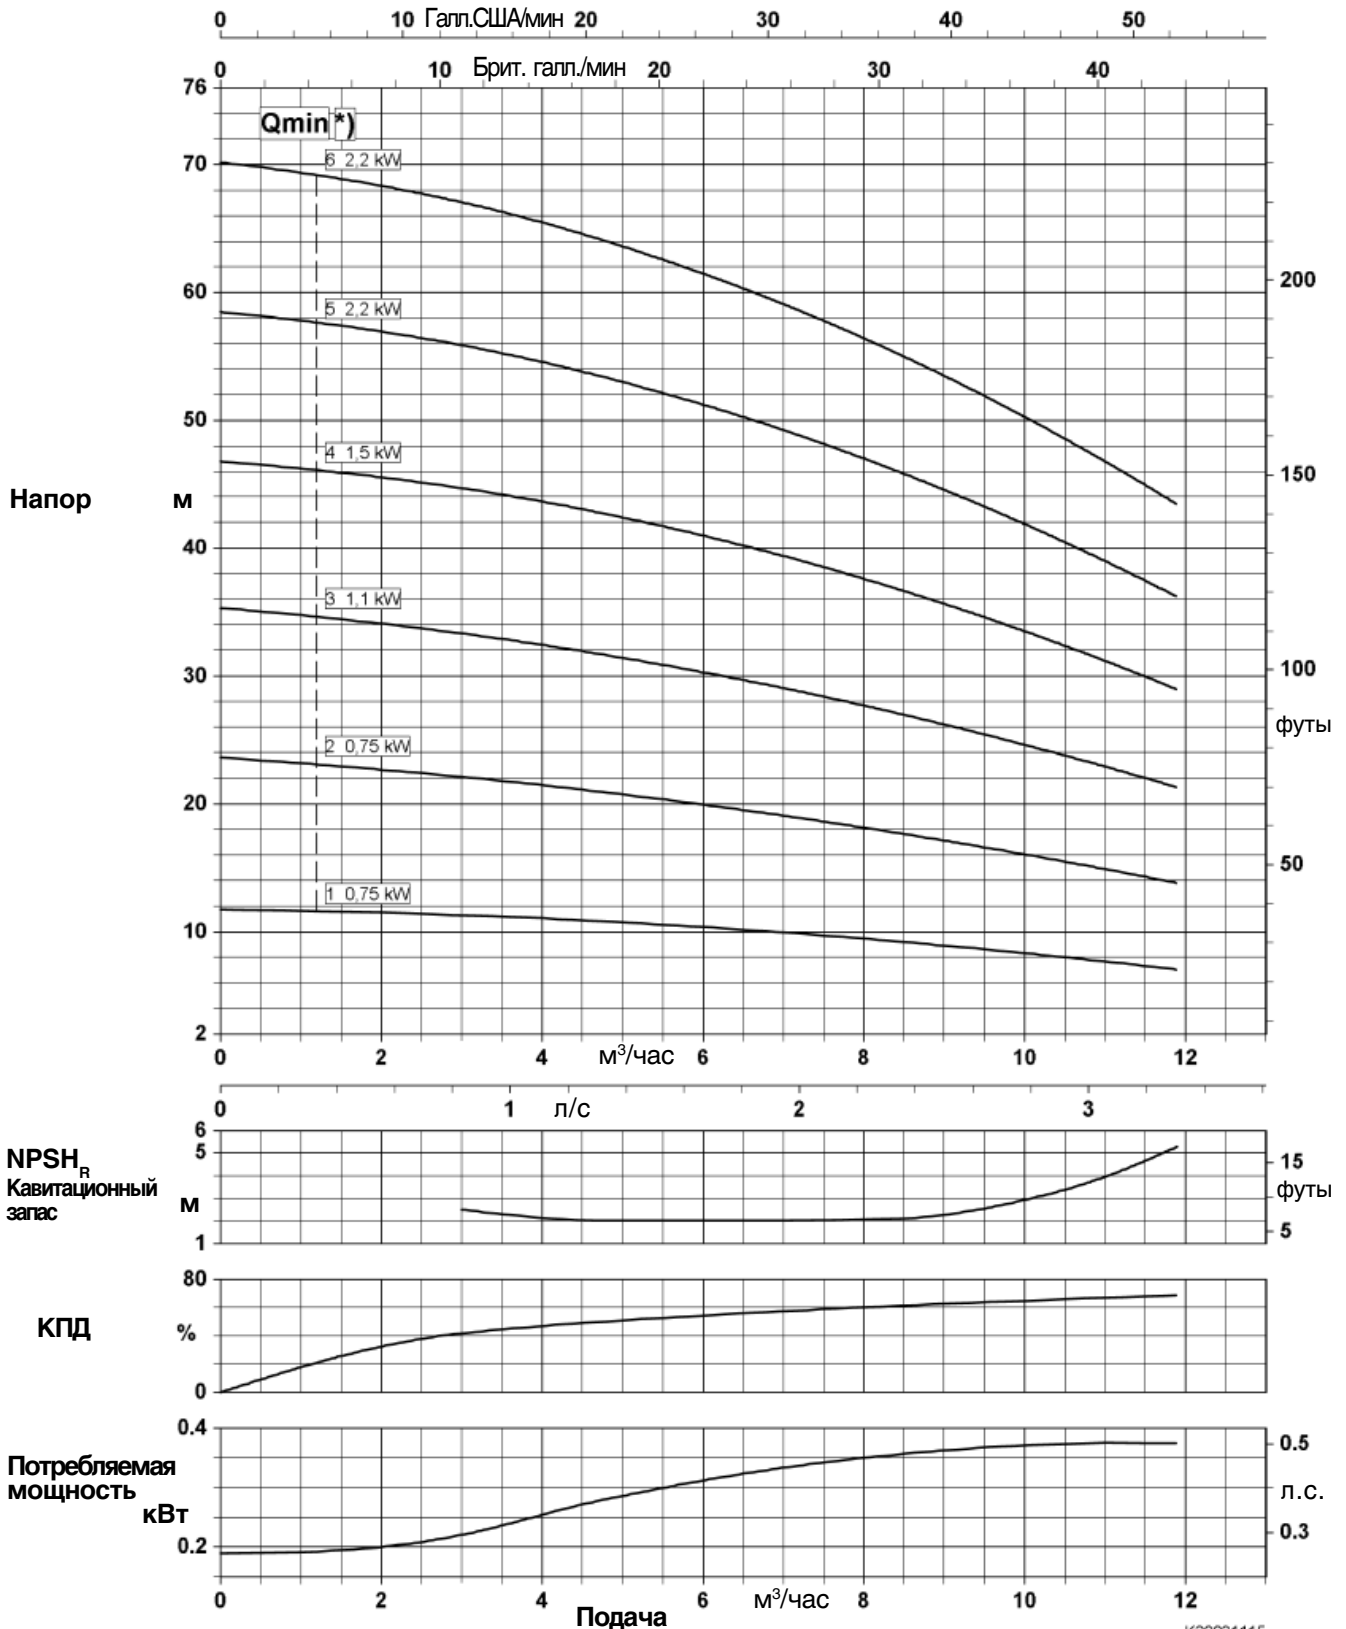

K95000701.3

*) Qmin до 40 °С, температуры >40 °С см. Таблицу на стр. 8

Типоряд-Типоразмер Movitec VE 4	Номинальная частота вращения ≈ 2900 об/мин	Диаметр рабочего колеса 92 мм	 KSB Aktiengesellschaft 67225 Frankenthal Johann-Klein-Straße 9 67227 Frankenthal
Номер проекта	Номер заказа	Номер позиции	

*) Qmin до 40 °С, температуры >40 °С см. Таблицу на стр. 8

Типоряд-Типоразмер Movitec VE 10	Номинальная частота вращения ≈ 2900 об/мин	Диаметр рабочего колеса 100 мм	 KSB Aktiengesellschaft 67225 Frankenthal Johann-Klein-Straße 9 67227 Frankenthal
Номер проекта	Номер заказа	Номер позиции	