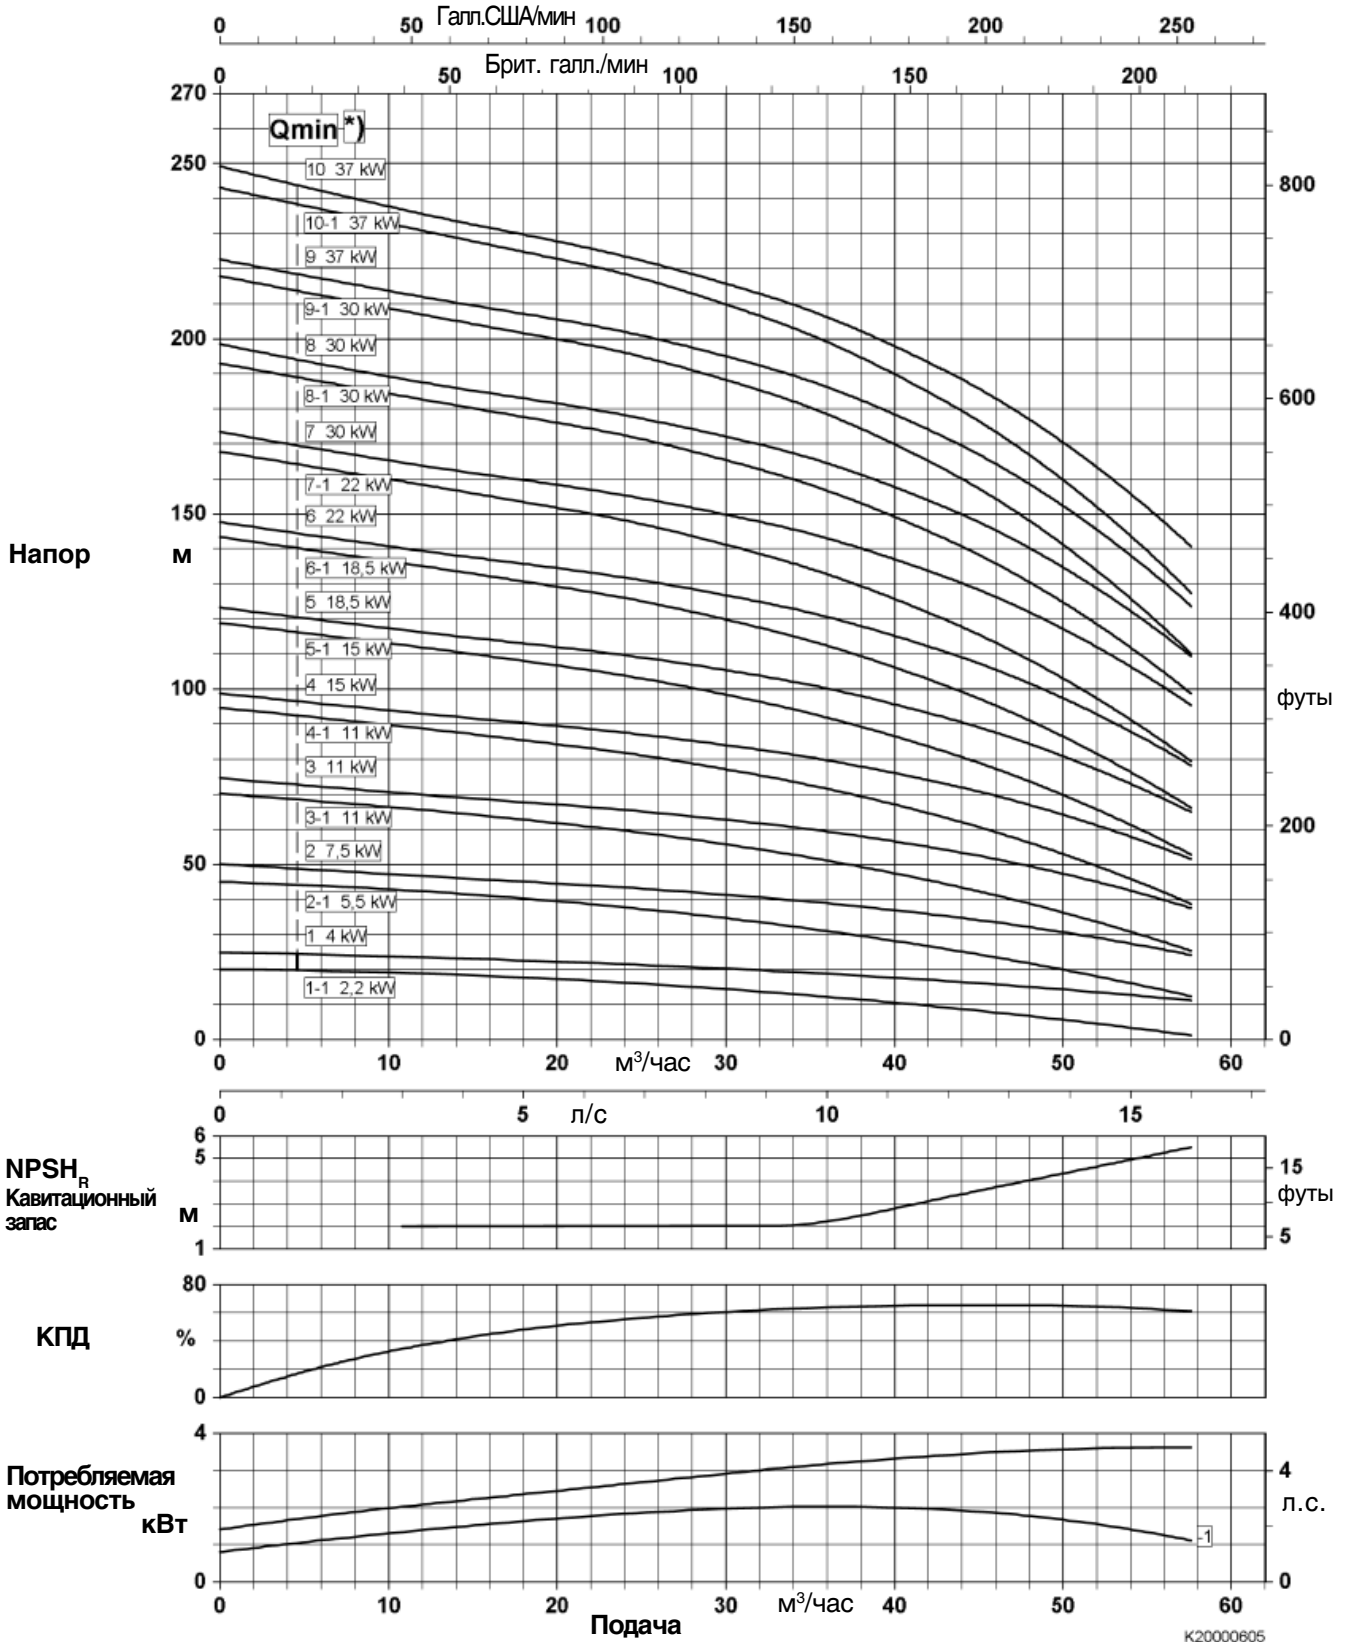

Типоряд-Типоразмер Movitec V (S) F 45	Номинальная частота вращения ≈ 2900 об/мин	Диаметр рабочего колеса 145 мм	 KSB Aktiengesellschaft 67225 Frankenthal Johann-Klein-Straße 9 67227 Frankenthal
Номер проекта	Номер заказа	Номер позиции	

*) Qmin до 40 °С, температуры >40 °С см. Таблицу на стр. 8