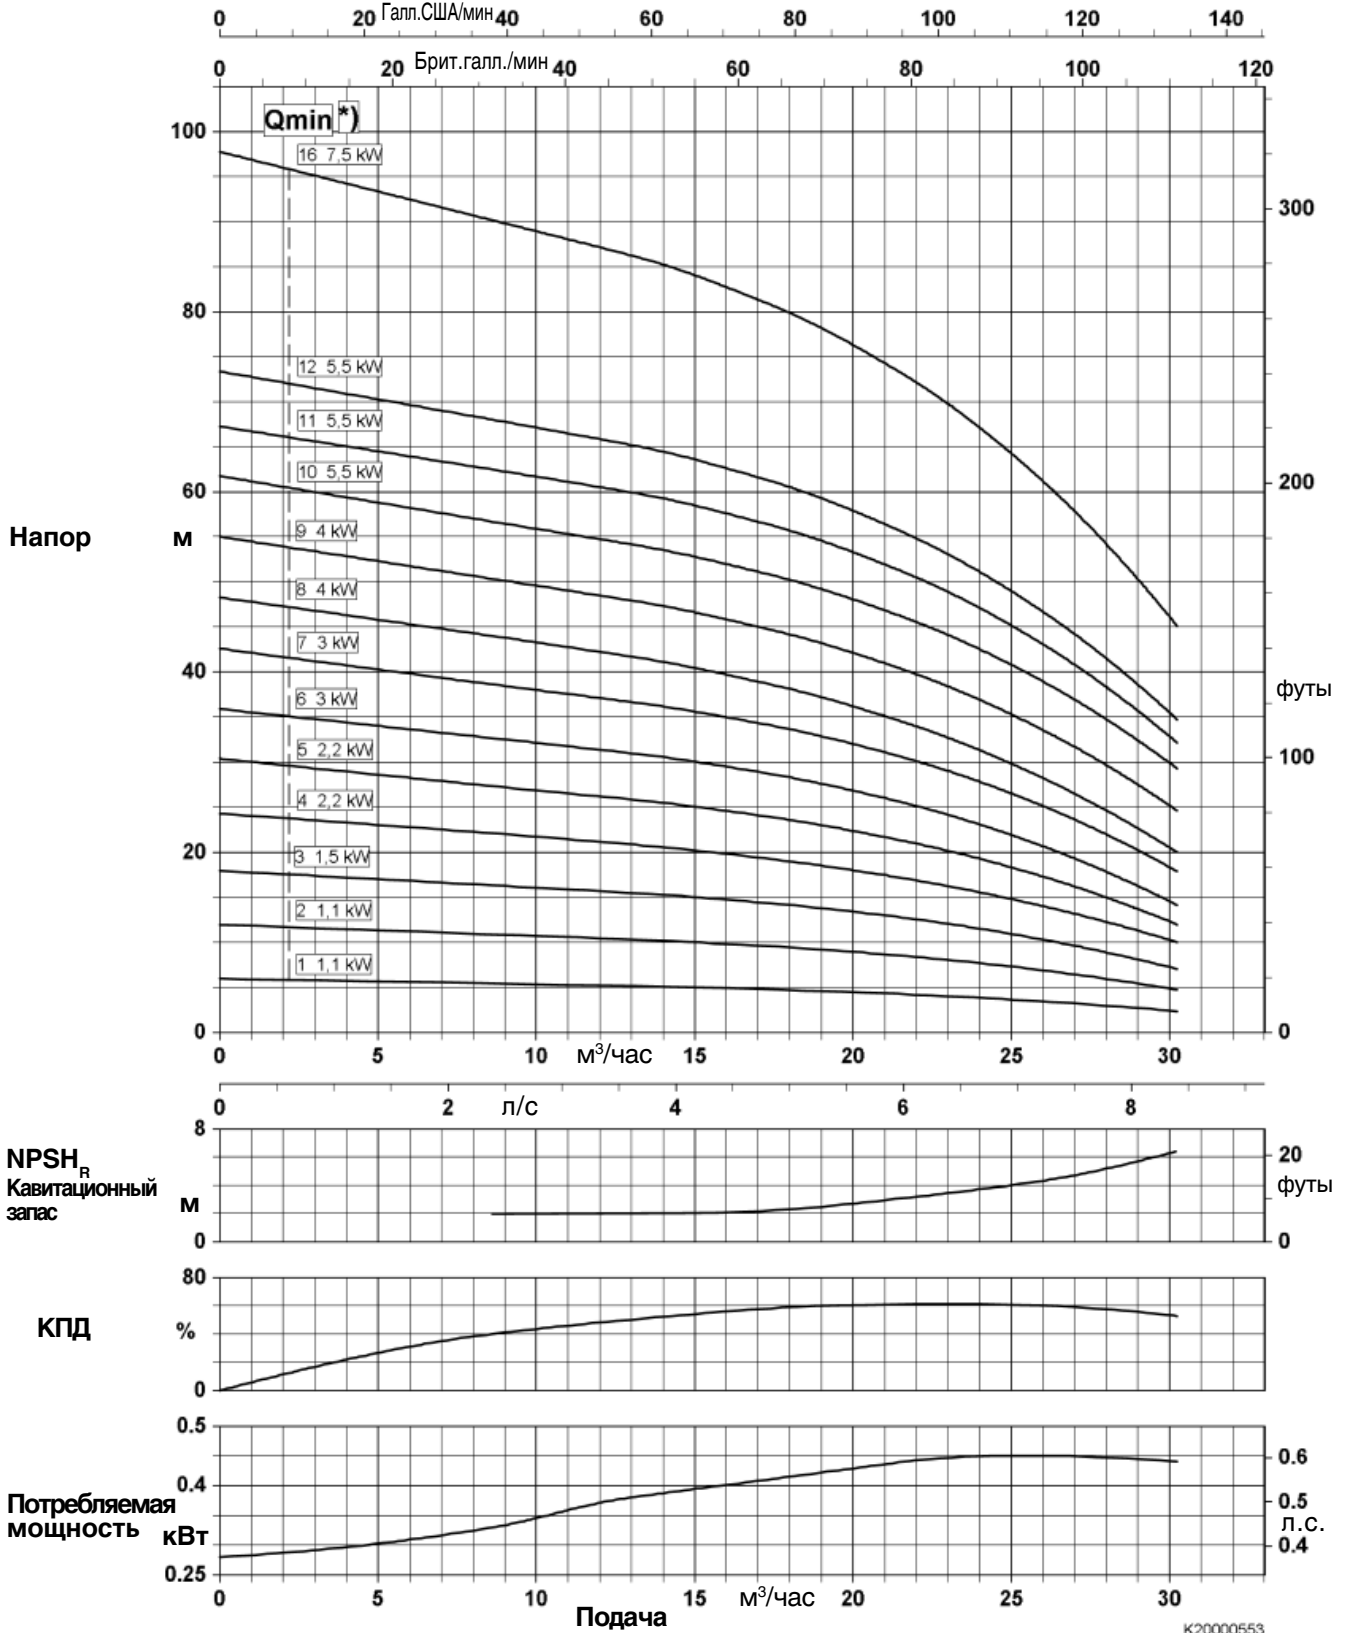

Типоряд-Типоразмер Movitec V (S) F 24	Номинальная частота вращения ≈ 1450 об/мин	Диаметр рабочего колеса 145 мм	 KSB Aktiengesellschaft 67225 Frankenthal Johann-Klein-Straße 9 67227 Frankenthal
Номер проекта	Номер заказа	Номер позиции	

K20000553

*) Q_{min} до 40 °С, температуры >40 °С см. Таблицу на стр. 8