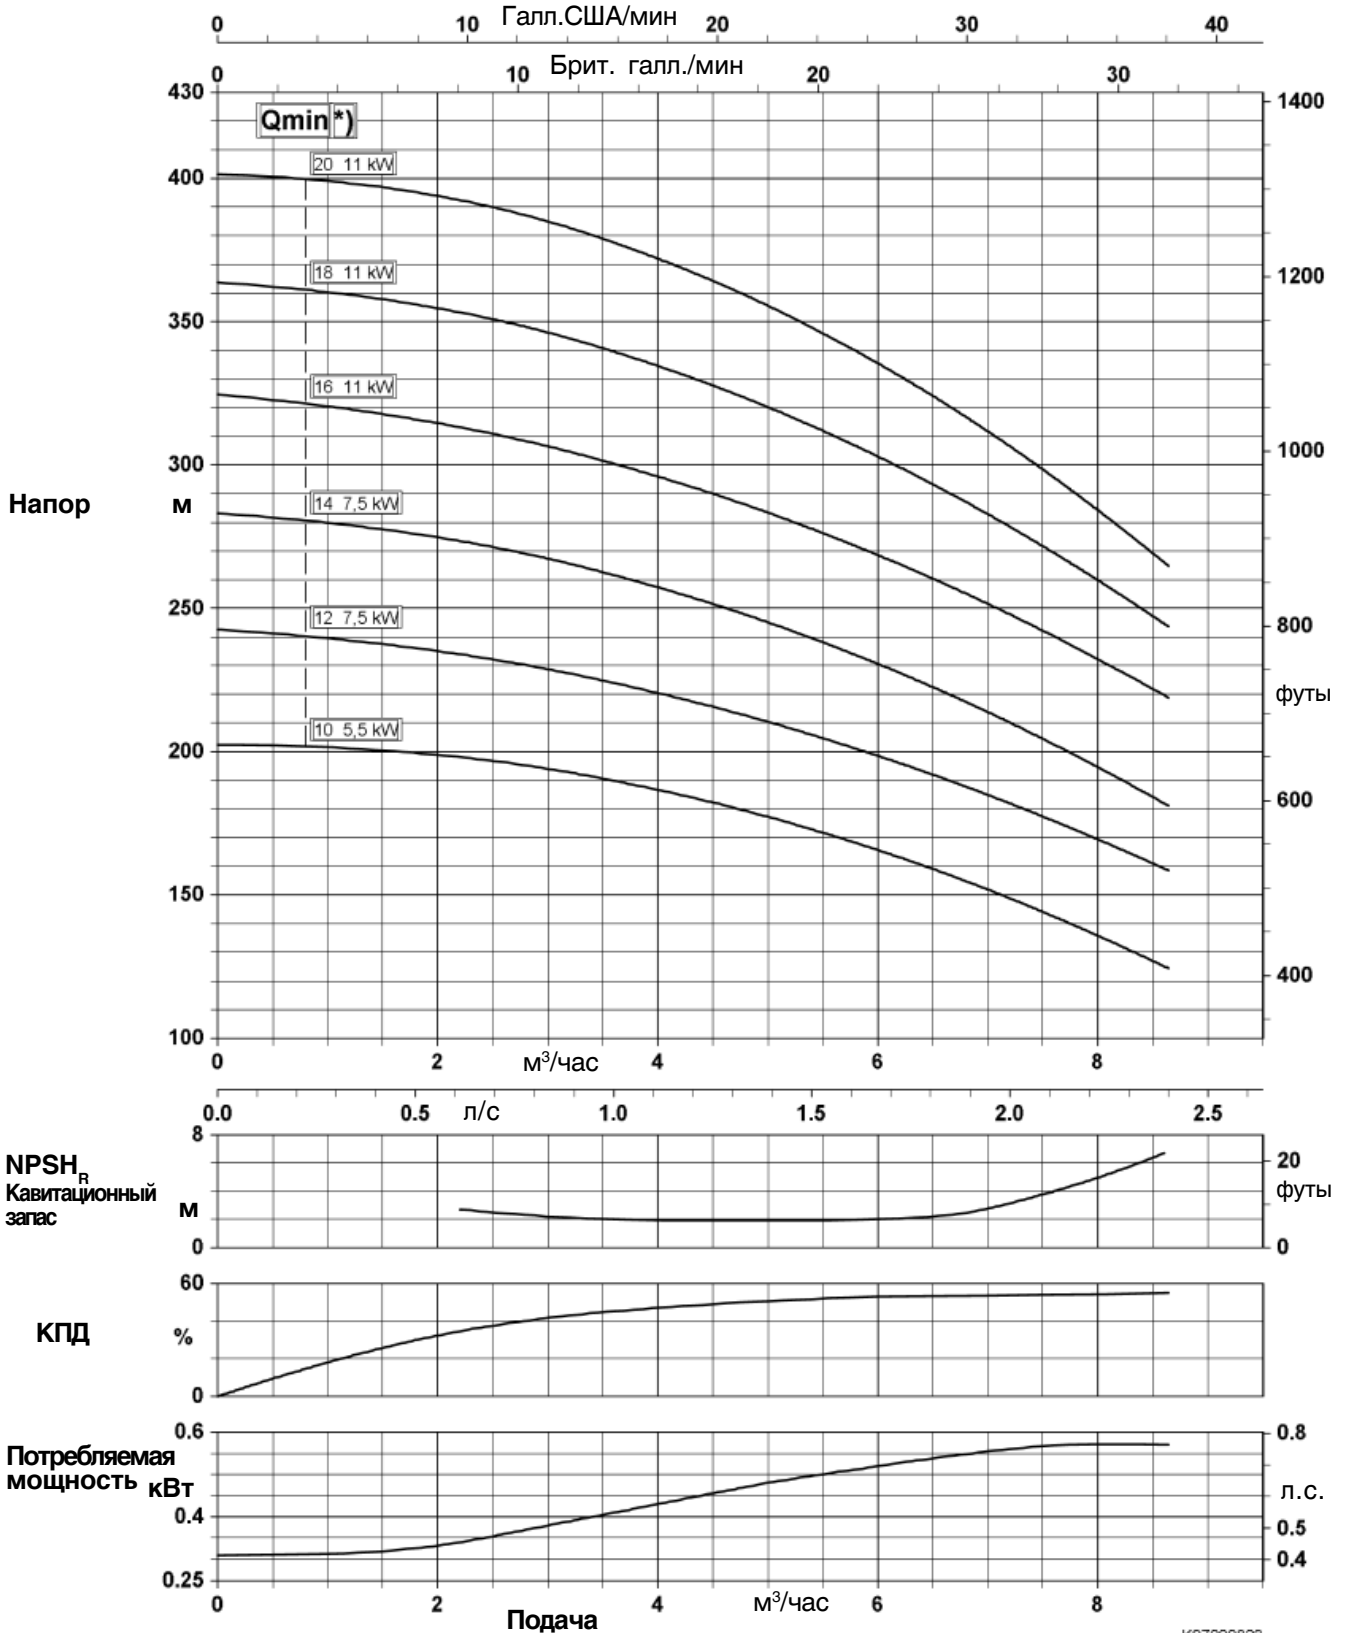

Типоряд-Типоразмер Movitec LHS 6	Номинальная частота вращения ≈ 2900 об/мин	Диаметр рабочего колеса 131 мм	 KSB Aktiengesellschaft 67225 Frankenthal Johann-Klein-Straße 9 67227 Frankenthal
Номер проекта	Номер заказа	Номер позиции	