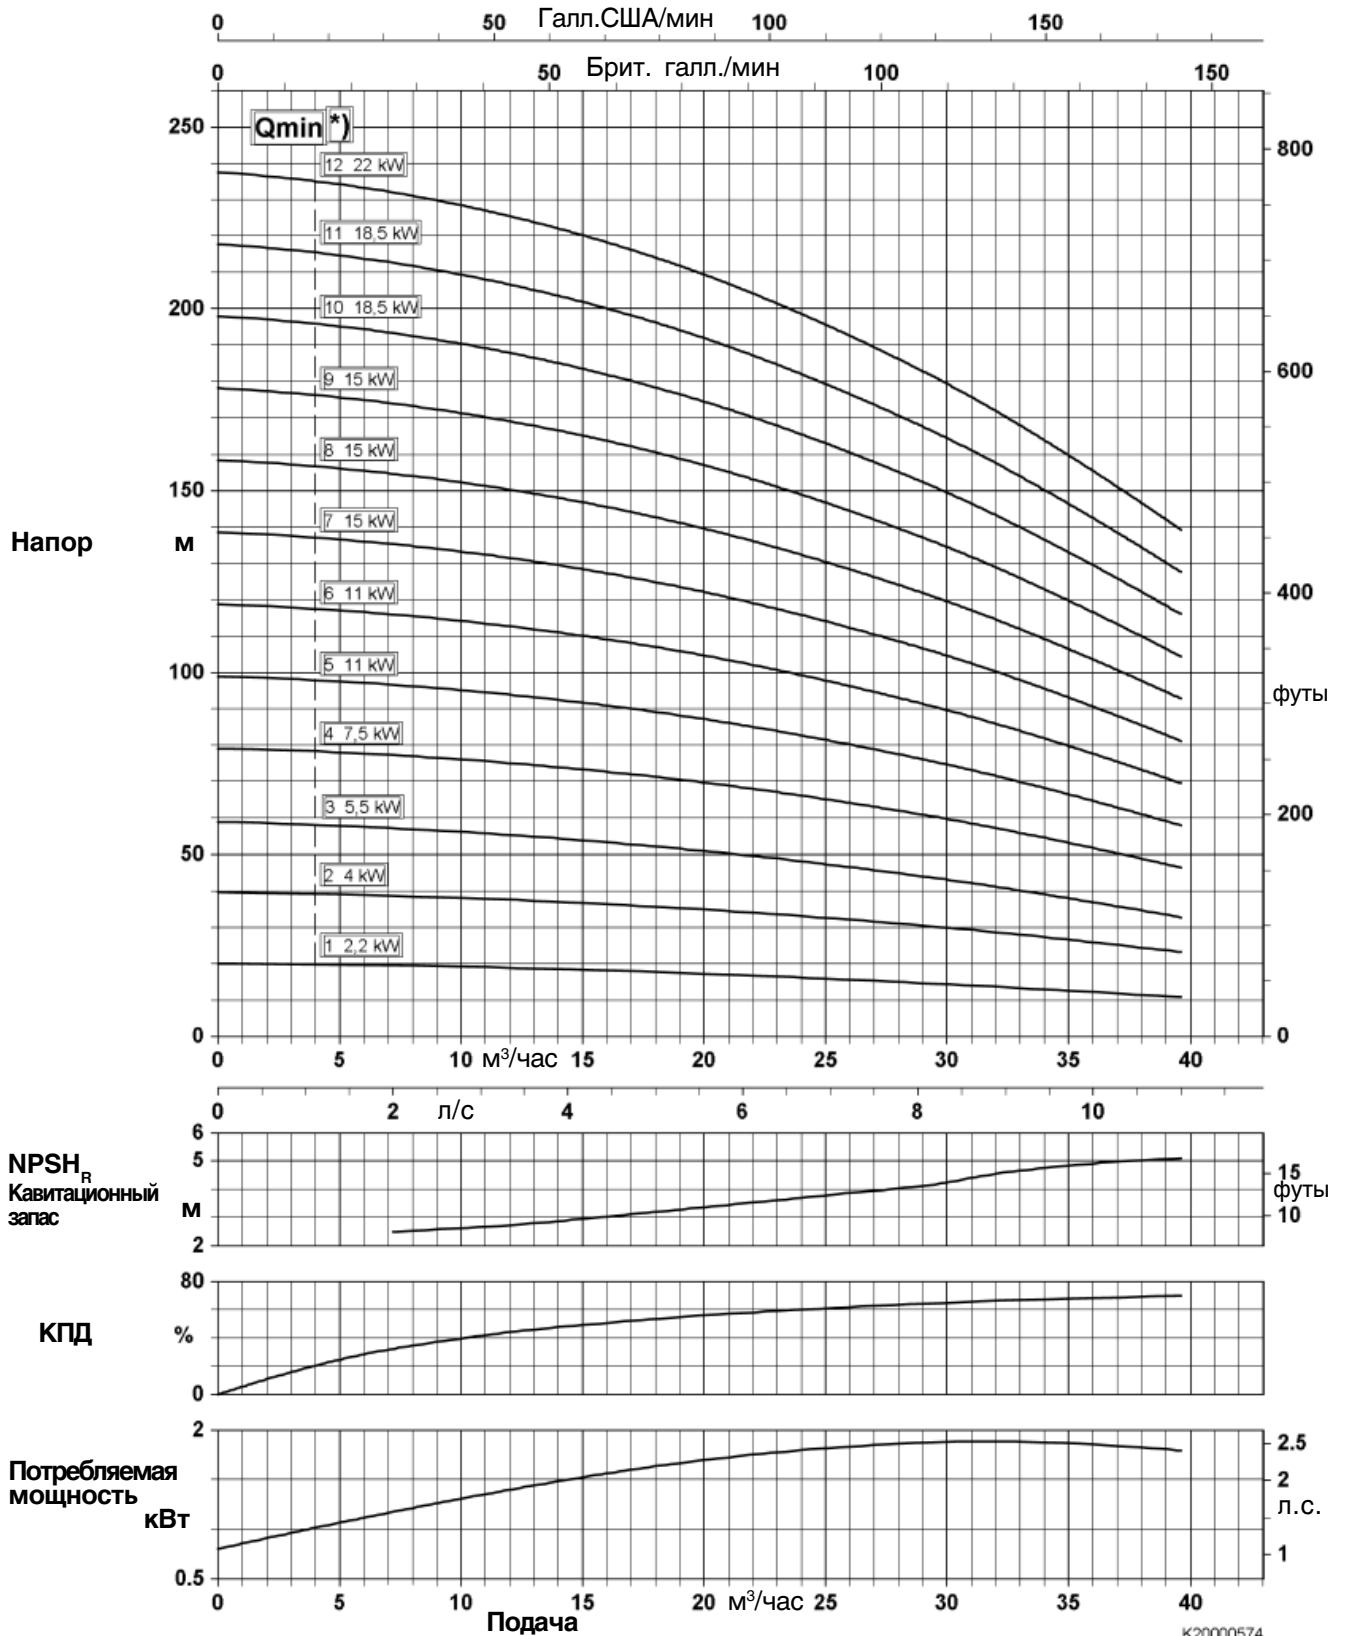

Типоряд-Типоразмер Movitec V (S) F 32	Номинальная частота вращения ≈ 2900 об/мин	Диаметр рабочего колеса 132 мм	 KSB Aktiengesellschaft 67225 Frankenthal Johann-Klein-Straße 9 67227 Frankenthal
Номер проекта	Номер заказа	Номер позиции	

K20000574

*) Q_{min} до 40 °С, температуры >40 °С см. Таблицу на стр. 8