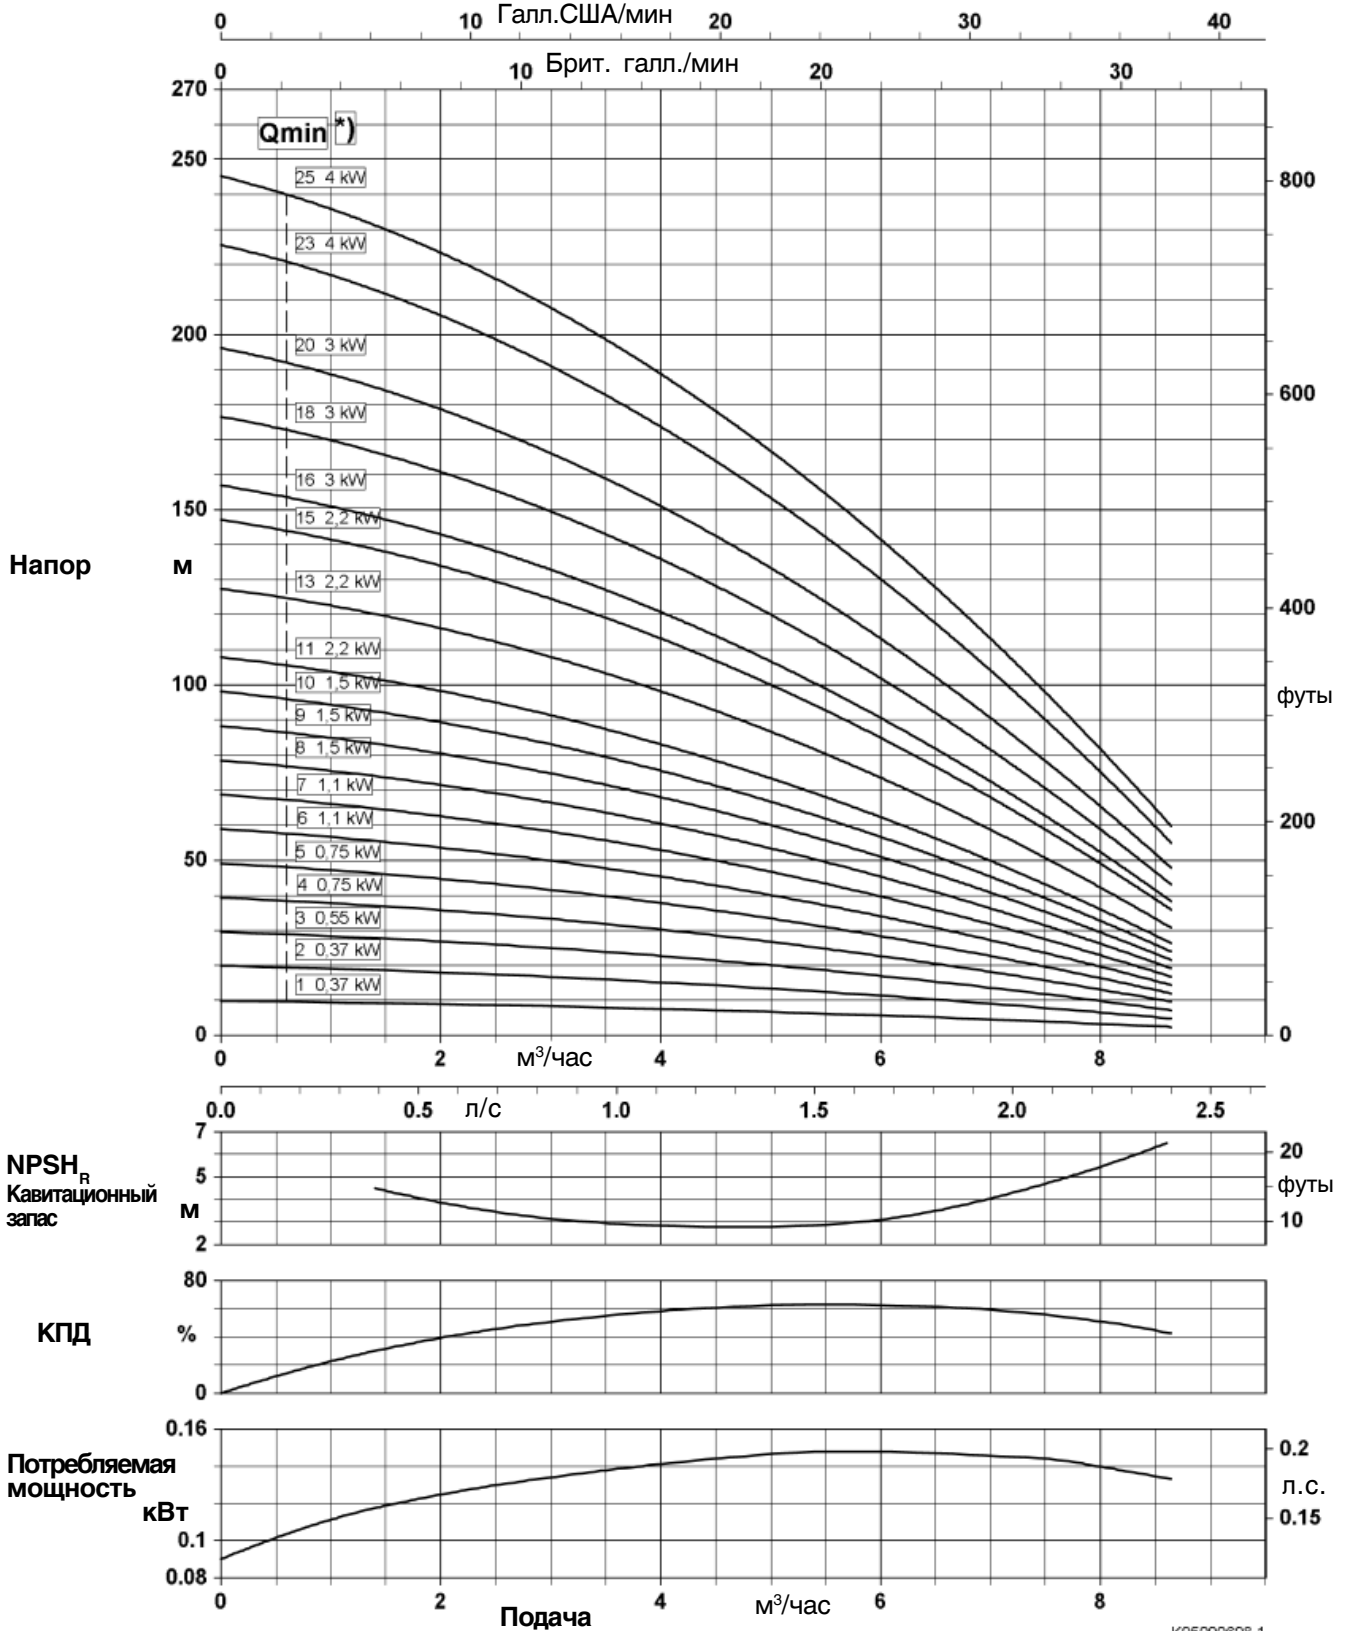

Типоряд-Типоразмер Movitec V (S) 4	Номинальная частота вращения ≈ 2900 об/мин	Диаметр рабочего колеса 92 мм	 KSB Aktiengesellschaft 67225 Frankenthal Johann-Klein-Straße 9 67227 Frankenthal
Номер проекта	Номер заказа	Номер позиции	

K95000698.1

*) Qmin до 40 °С, температуры >40 °С см. Таблицу на стр. 8