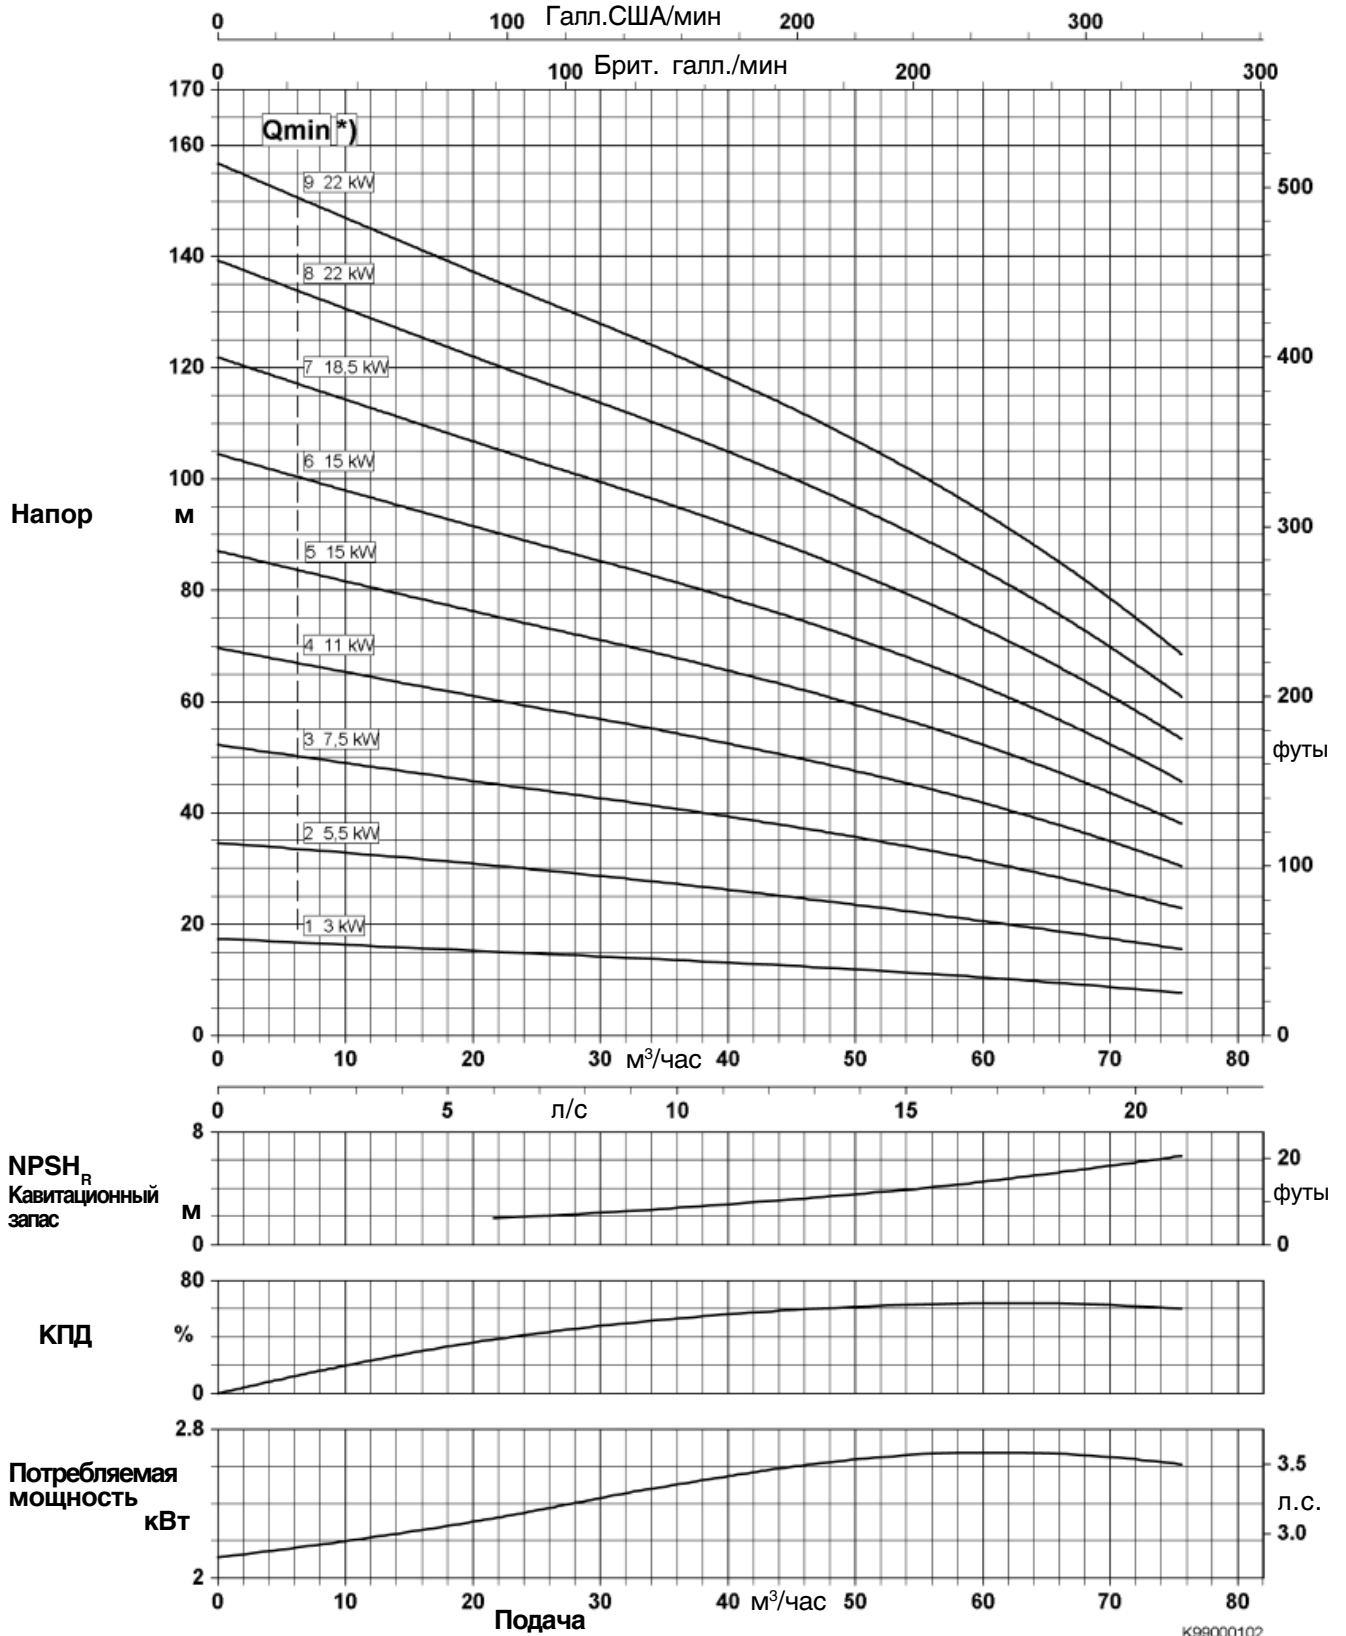

Movitec V (C/S) F 65	≈ 2900	126/131	KSB Aktiengesellschaft 67225 Frankenthal Johann-Klein-Straße 9 67227 Frankenthal

K99000102

*) Qmin до 40 °C, температуры >40 °C см. Таблицу на стр. 8