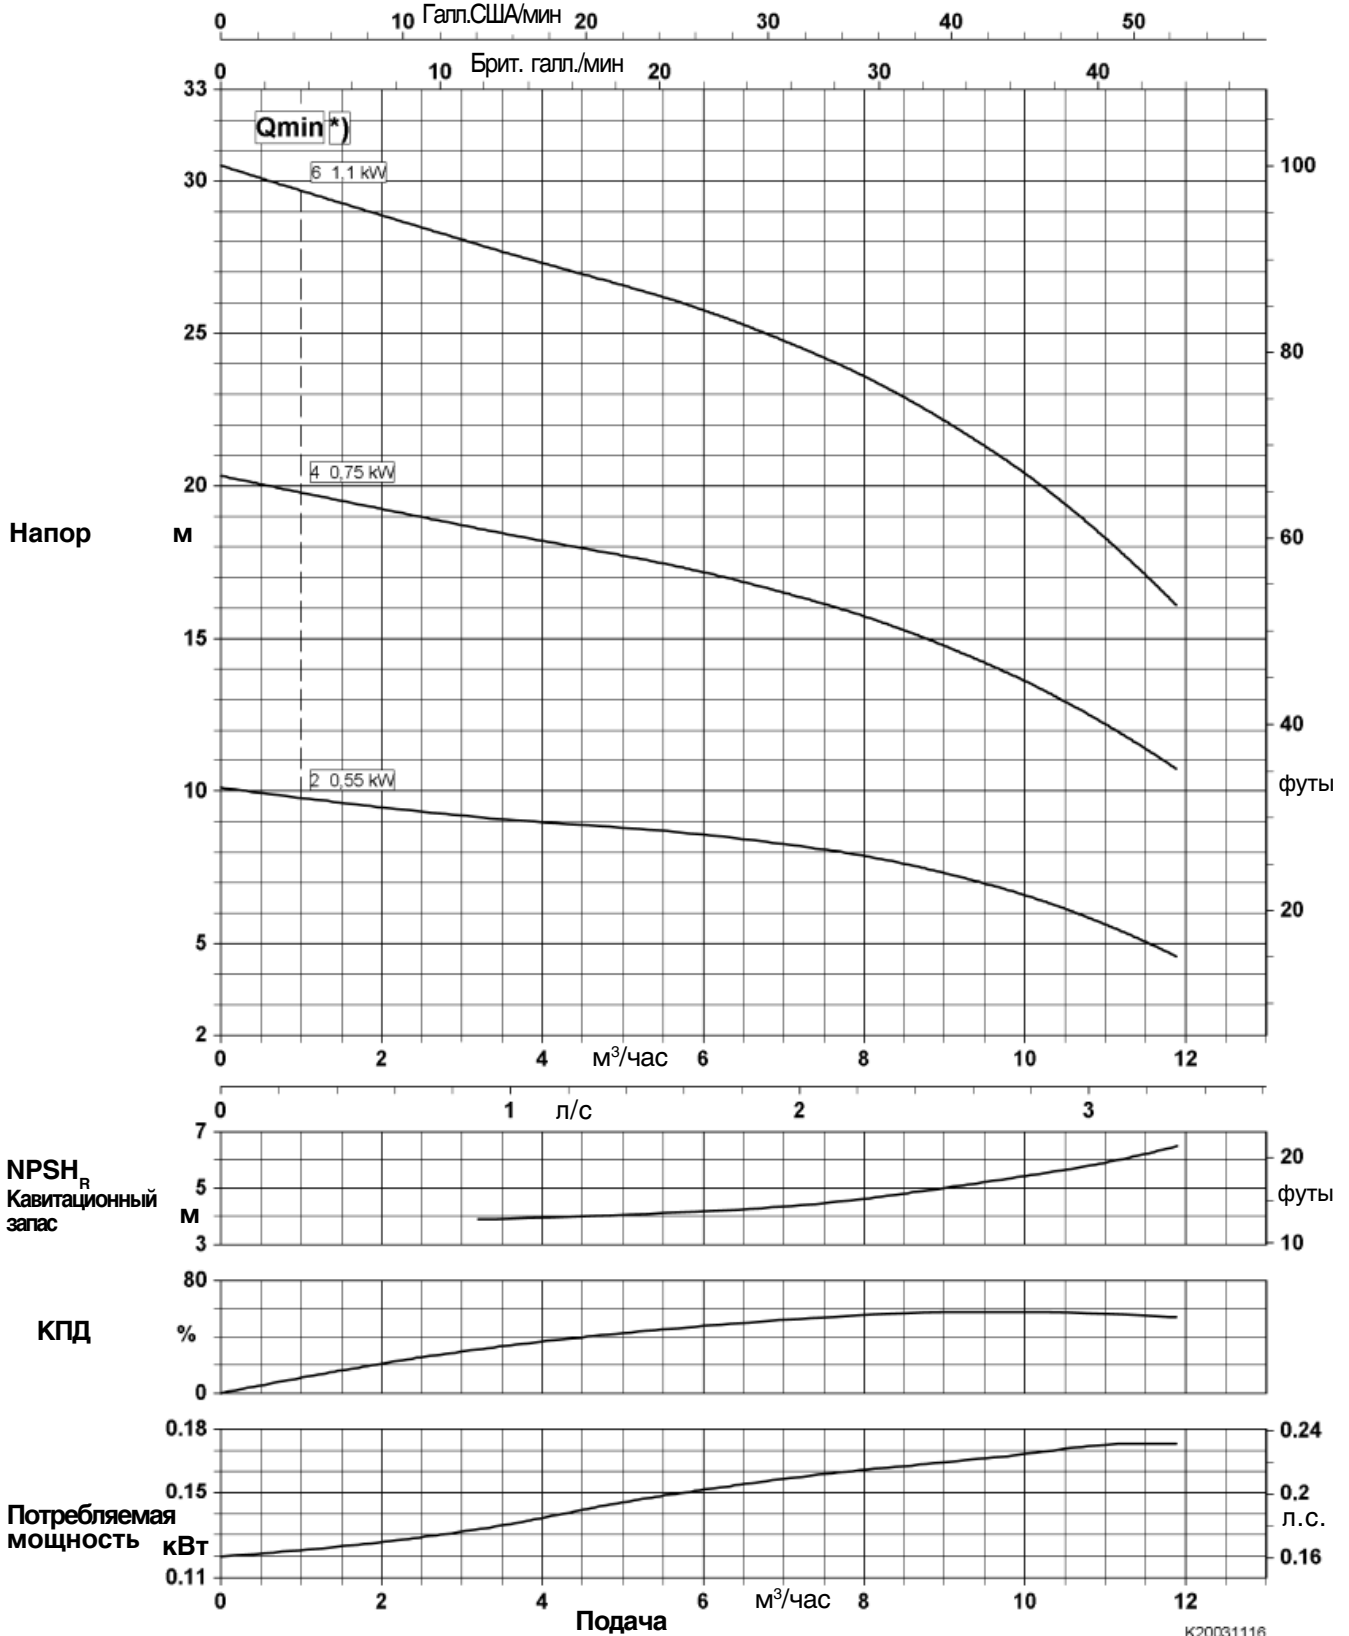

Типоряд-Типоразмер Movitec VE 14	Номинальная частота вращения ≈ 1450 об/мин	Диаметр рабочего колеса 131 мм	 KSB Aktiengesellschaft 67225 Frankenthal Johann-Klein-Straße 9 67227 Frankenthal
Номер проекта	Номер заказа	Номер позиции	

K20031116

*) Qmin до 40 °С, температуры >40 °С см. Таблицу на стр. 8