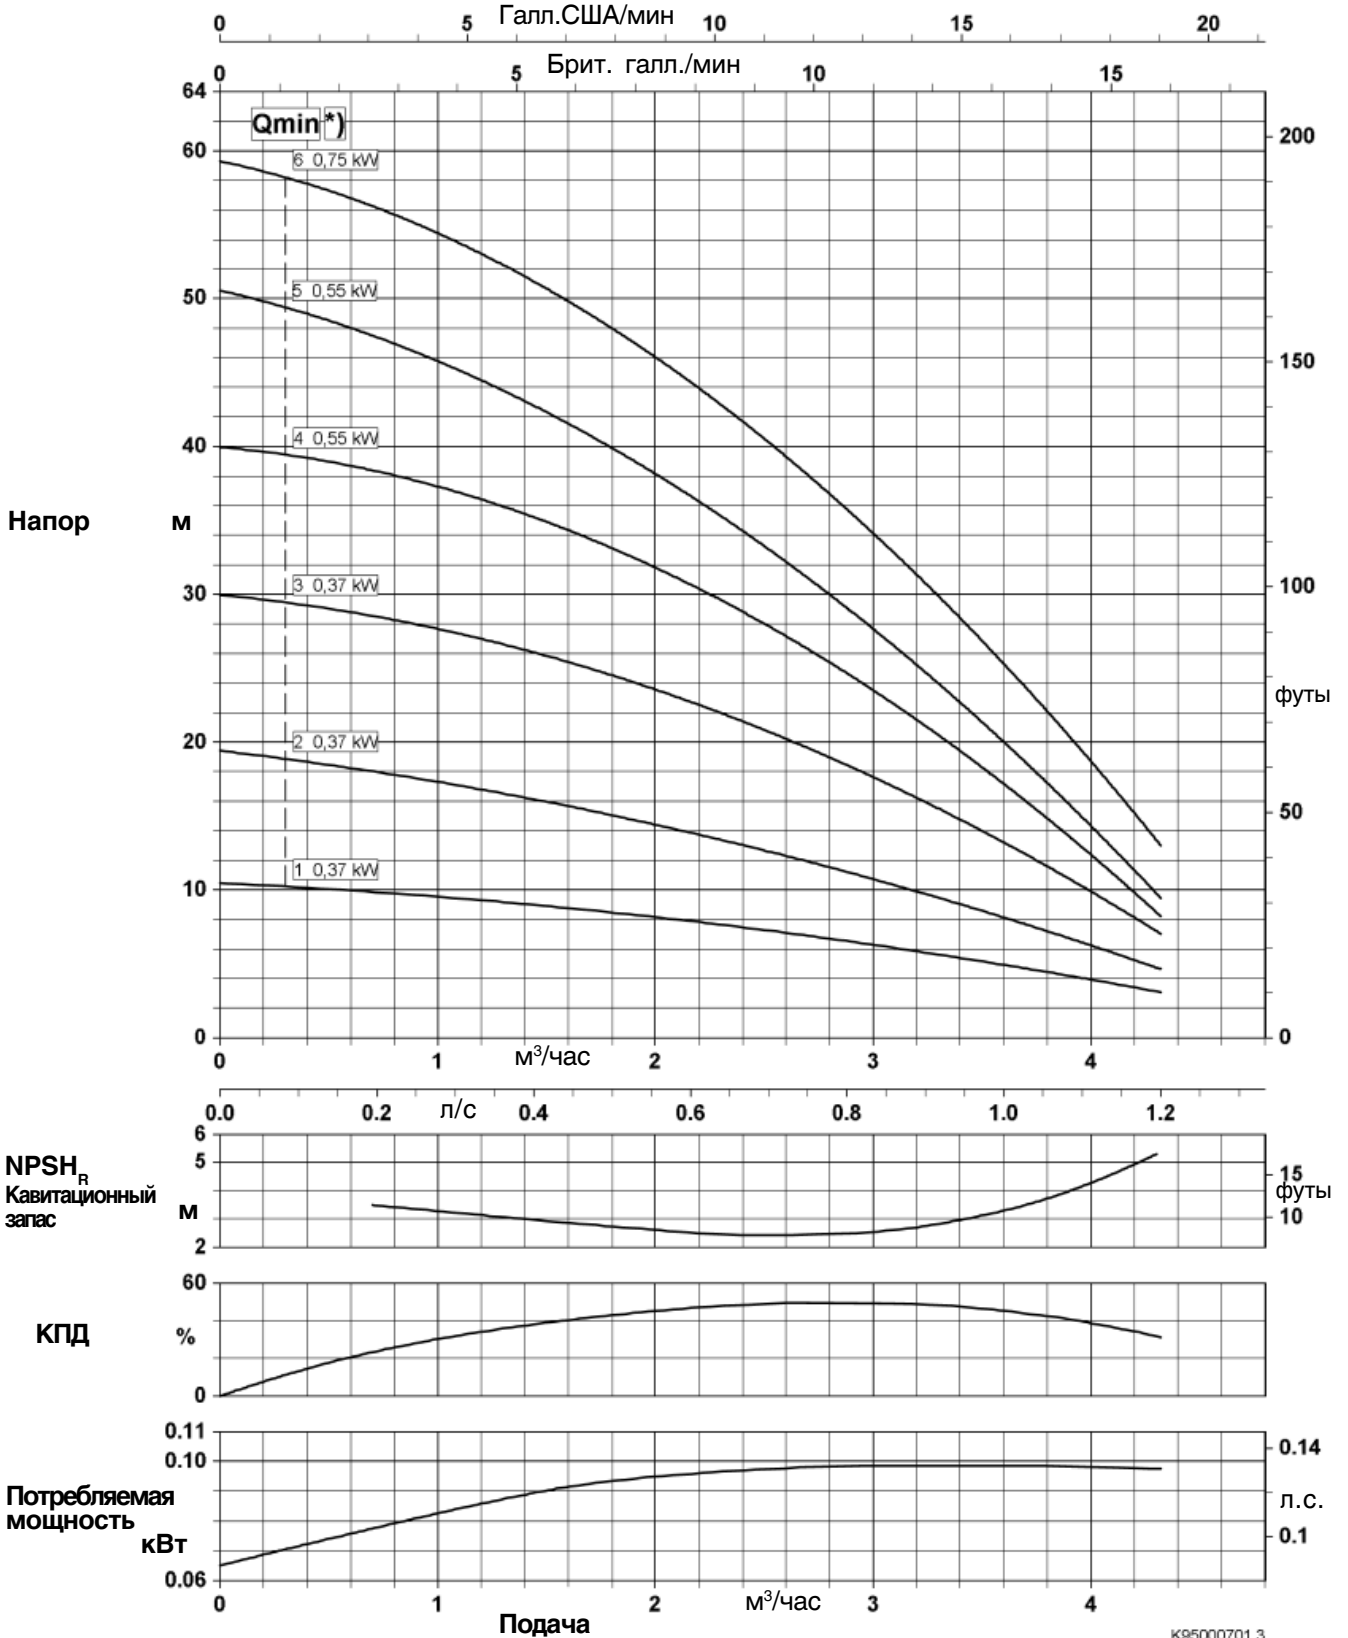

Типоряд-Типоразмер Movitec VE 2	Номинальная частота вращения ≈ 2900 об/мин	Диаметр рабочего колеса 92 мм	 KSB Aktiengesellschaft 67225 Frankenthal Johann-Klein-Straße 9 67227 Frankenthal
Номер проекта	Номер заказа	Номер позиции	

*) Qmin до 40 °С, температуры >40 °С см. Таблицу на стр. 8

Типоряд-Типоразмер Movitec VE 10	Номинальная частота вращения ≈ 2900 об/мин	Диаметр рабочего колеса 100 мм	 KSB Aktiengesellschaft 67225 Frankenthal Johann-Klein-Straße 9 67227 Frankenthal
Номер проекта	Номер заказа	Номер позиции	