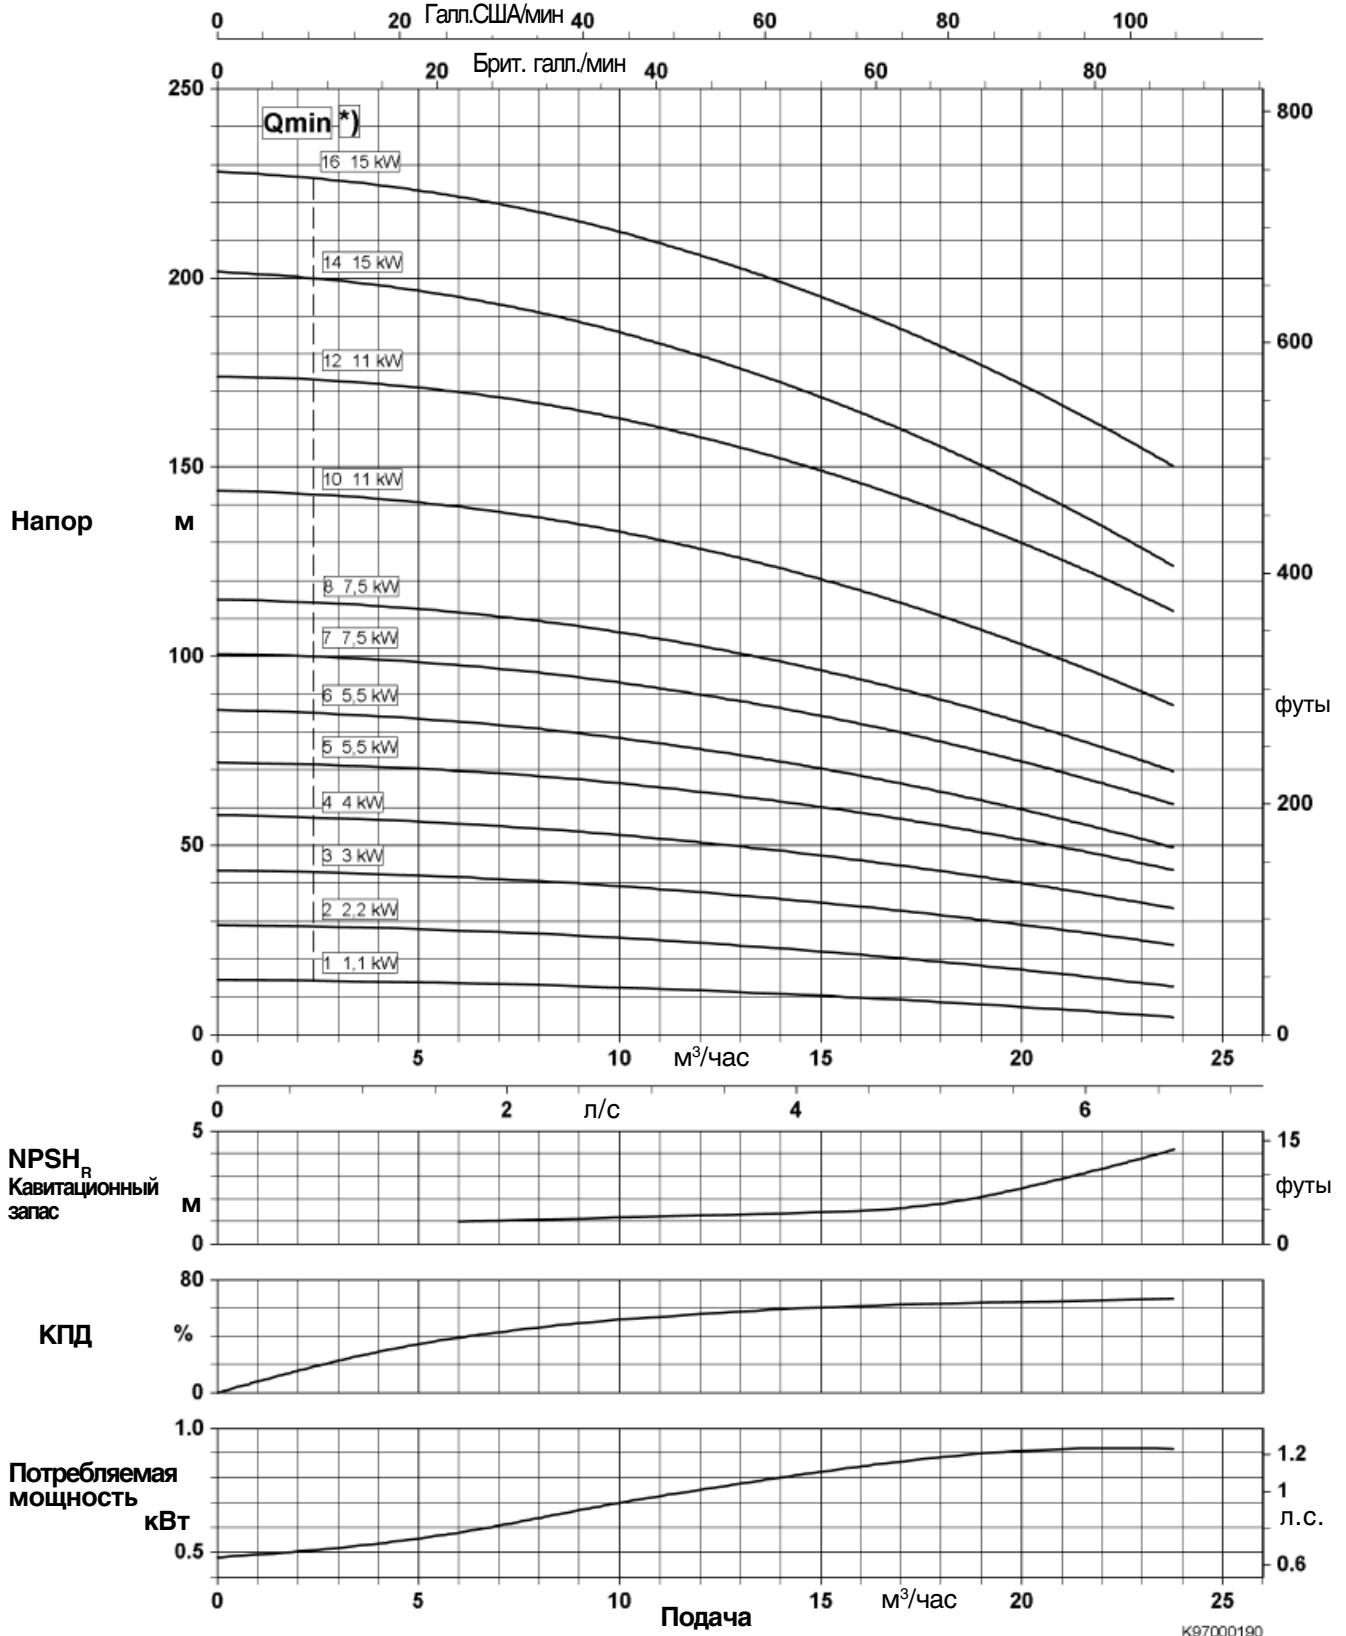

Типоряд-Типоразмер Movitec V (S) 18	Номинальная частота вращения ≈ 2900 об/мин	Диаметр рабочего колеса 110 мм	 KSB Aktiengesellschaft 67225 Frankenthal Johann-Klein-Straße 9 67227 Frankenthal
Номер проекта	Номер заказа	Номер позиции	

*) Qmin до 40 °C, температуры >40 °C см. Таблицу на стр. 8