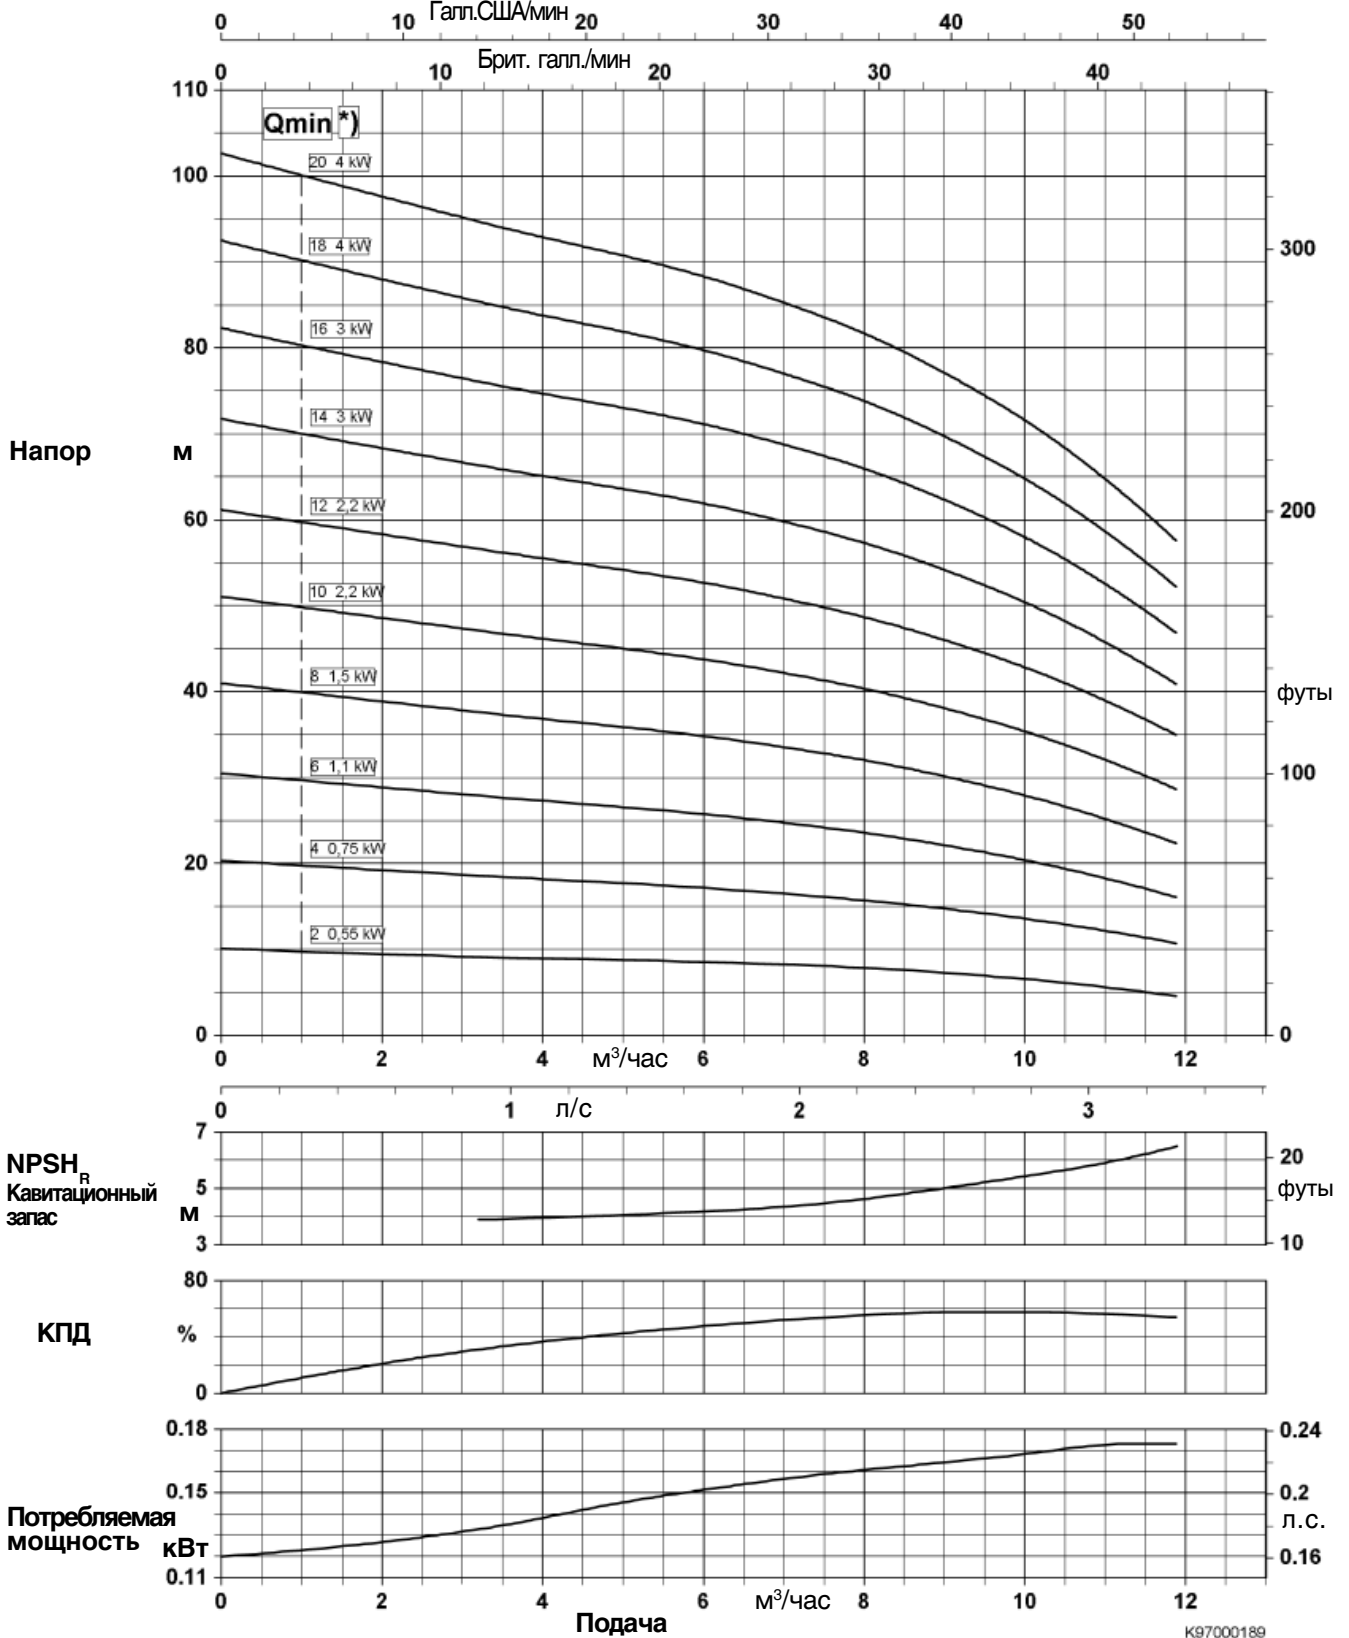

Типоряд-Типоразмер Movitec V (S) 14	Номинальная частота вращения ≈ 1450 об/мин	Диаметр рабочего колеса 131 мм	 KSB Aktiengesellschaft 67225 Frankenthal Johann-Klein-Straße 9 67227 Frankenthal
Номер проекта	Номер заказа	Номер позиции	

*) Qmin до 40 °С, температуры >40 °С см. Таблицу на стр. 8